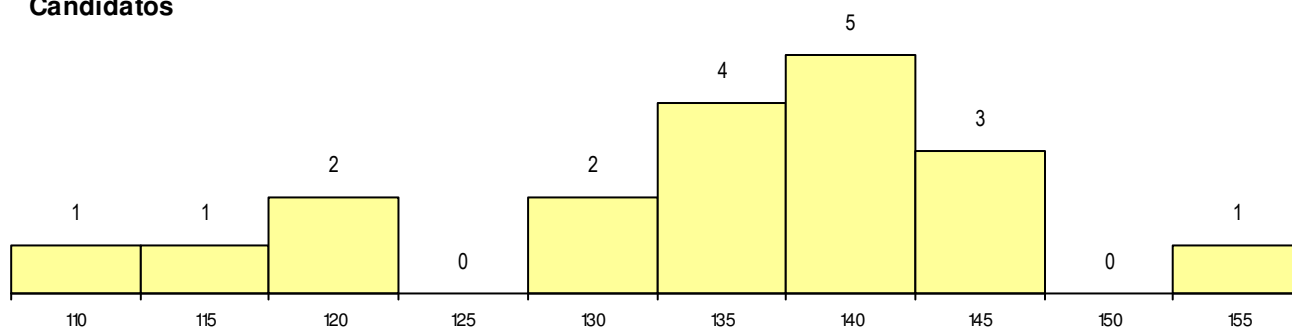

**SEXO DOS CANDIDATOS**

Sexo	Cands. %	Cols. %
Masc.	1 1	0 0
Femin.	18 18	1 20
<b>Total</b>	19	1

**CURSO DO 12º ANO**

(15 mais frequentes)

Curso 12º ano	Cands. %	Cols. %
F62 Línguas e Humanidades	9 9	1 20
F60 Ciências e Tecnologias	3 3	0 0
965 Dec.-Lei 357/2007 (n.º 2 do art. 6.º -	1 1	0 0
P28 Técnico de Comunicação - Marketin	1 1	0 0
P14 Técnico de Multimédia	1 1	0 0
H27 Administração e Marketing	1 1	0 0
F61 Ciências Socioeconómicas	1 1	0 0
C81 Recorrente - Ciências Socioeconóm	1 1	0 0
C62 Línguas e Humanidades	1 1	0 0

**MÉDIAS dos Colocados**

Nota de candidatura	153.3
Prova de ingresso	165.0
Média do 12º ano	147.0
Média do 10º/11º ano	147.0

**DISTRIBUIÇÕES DE NOTAS DE CANDIDATURA**

**Candidatos**

**Colocados**