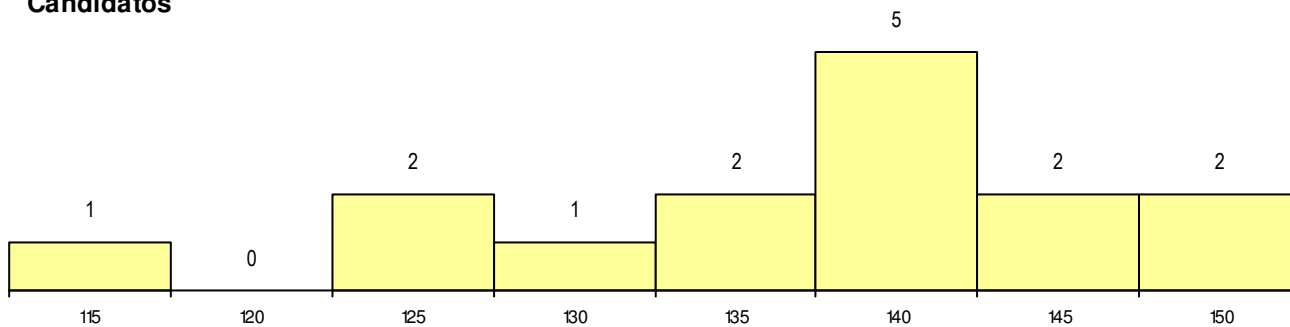

SEXO DOS CANDIDATOS

| Sexo | Cands. % | Cols. % |
|--------------|----------|---------|
| Masc. | 6 10 | 0 0 |
| Femin. | 9 15 | 0 0 |
| Total | 15 | 0 |

CURSO DO 12º ANO

(15 mais frequentes)

| Curso 12º ano | Cands. % | Cols. % |
|----------------------------------|----------|---------|
| F64 Artes Visuais | 8 13 | 0 0 |
| P39 Técnico de Design Gráfico | 1 2 | 0 0 |
| P37 Técnico de Design | 1 2 | 0 0 |
| P14 Técnico de Multimédia | 1 2 | 0 0 |
| H57 Design, Cerâmica e Escultura | 1 2 | 0 0 |
| F62 Línguas e Humanidades | 1 2 | 0 0 |
| F61 Ciências Socioeconómicas | 1 2 | 0 0 |
| F60 Ciências e Tecnologias | 1 2 | 0 0 |

MÉDIAS dos Colocados

Nota de candidatura
 Prova de ingresso
 Média do 12º ano
 Média do 10º/11º ano

DISTRIBUIÇÕES DE NOTAS DE CANDIDATURA

Candidatos

Colocados