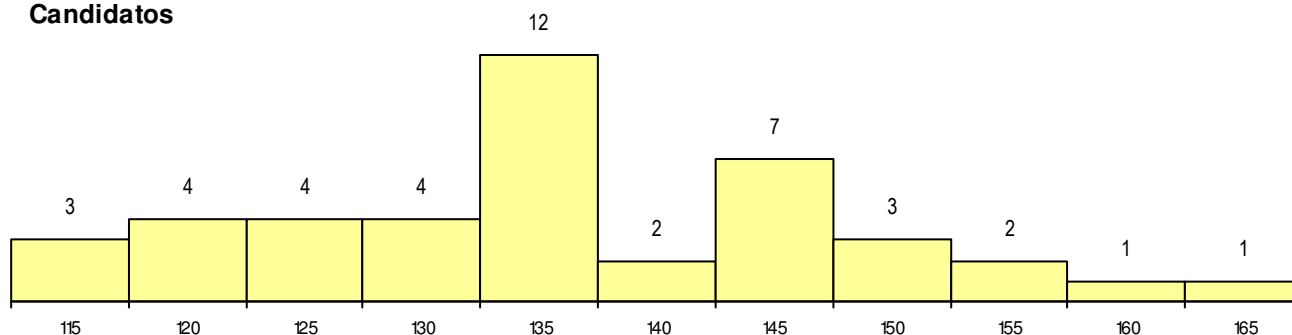

SEXO DOS CANDIDATOS

Sexo	Cands. %	Cols. %
Masc.	18 19	3 30
Femin.	25 26	2 20
Total	43	5

CURSO DO 12º ANO

Curso 12º ano	Cands. %	Cols. %
F62 Línguas e Humanidades	26 27	3 30
R15 Técnico de Desporto	4 4	1 10
F64 Artes Visuais	2 2	0 0
F60 Ciências e Tecnologias	2 2	0 0
P71 Técnico de Processamento e Contr	1 1	1 10
966 Cursos EFA, Formações Modulares	1 1	0 0
R20 Técnico de Cozinha/Pastelaria	1 1	0 0
R05 Técnico de Apoio à Gestão Desporti	1 1	0 0
P92 Técnico de Turismo Ambiental e Ru	1 1	0 0
P18 Técnico de Apoio à Infância	1 1	0 0
P14 Técnico de Multimédia	1 1	0 0
F61 Ciências Socioeconómicas	1 1	0 0
C82 Recorrente - Línguas e Humanidad	1 1	0 0

MÉDIAS dos Colocados

Nota de candidatura	155.4
Prova de ingresso	143.4
Média do 12º ano	161.8
Média do 10º/11º ano	161.8

DISTRIBUIÇÕES DE NOTAS DE CANDIDATURA

Candidatos

Colocados