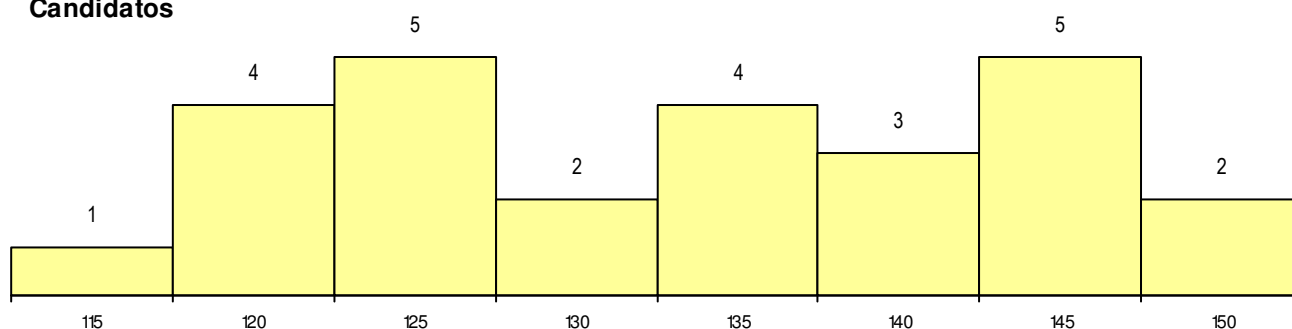

**SEXO DOS CANDIDATOS**

Sexo	Cands. %	Cols. %
Masc.	11 10	1 25
Femin.	15 14	1 25
<b>Total</b>	26	2

**CURSO DO 12º ANO**

(15 mais frequentes)

Curso 12º ano	Cands. %	Cols. %
F62 Línguas e Humanidades	14 13	1 25
F61 Ciências Socioeconómicas	3 3	0 0
R15 Técnico de Desporto	2 2	1 25
F60 Ciências e Tecnologias	2 2	0 0
966 Cursos EFA, Formações Modulares	1 1	0 0
R02 Artes do Espetáculo - Interpretação	1 1	0 0
P59 Técnico de Informática de Gestão	1 1	0 0
P11 Técnico Auxiliar de Saúde	1 1	0 0
C80 Recorrente - Ciências e Tecnologia	1 1	0 0

**MÉDIAS dos Colocados**

Nota de candidatura	146.4
Prova de ingresso	123.0
Média do 12º ano	159.0
Média do 10º/11º ano	159.0

**DISTRIBUIÇÕES DE NOTAS DE CANDIDATURA**

**Candidatos**

**Colocados**