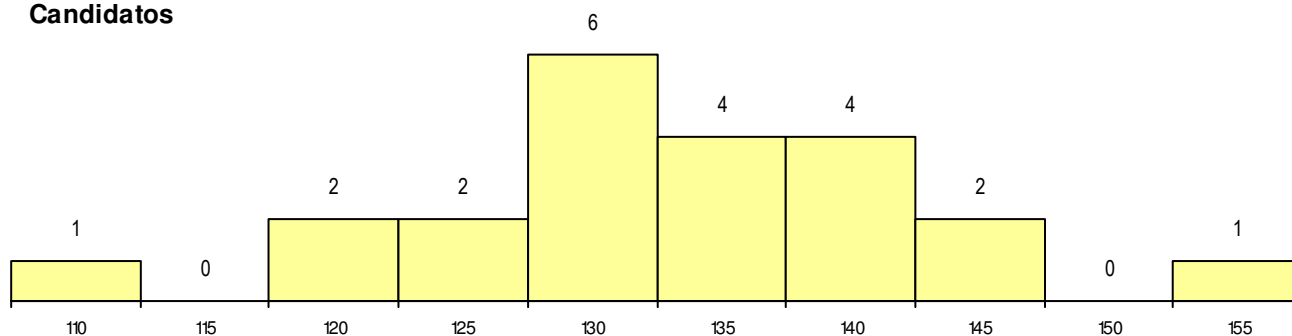

**SEXO DOS CANDIDATOS**

Sexo	Cands. %	Cols. %
Femin.	22 32	1 50
<b>Total</b>	<b>22</b>	<b>1</b>

**CURSO DO 12º ANO**

(15 mais frequentes)

Curso 12º ano	Cands. %	Cols. %
F62 Línguas e Humanidades	13 19	0 0
F60 Ciências e Tecnologias	5 7	1 50
966 Cursos EFA, Formações Modulares	1 1	0 0
P08 Instrumentista de Sopros e de Percu	1 1	0 0
P01 Animador Sociocultural	1 1	0 0
F61 Ciências Socioeconómicas	1 1	0 0

**MÉDIAS dos Colocados**

Nota de candidatura	145.9
Prova de ingresso	134.5
Média do 12º ano	152.0
Média do 10º/11º ano	152.0

**DISTRIBUIÇÕES DE NOTAS DE CANDIDATURA**

**Candidatos**

**Colocados**