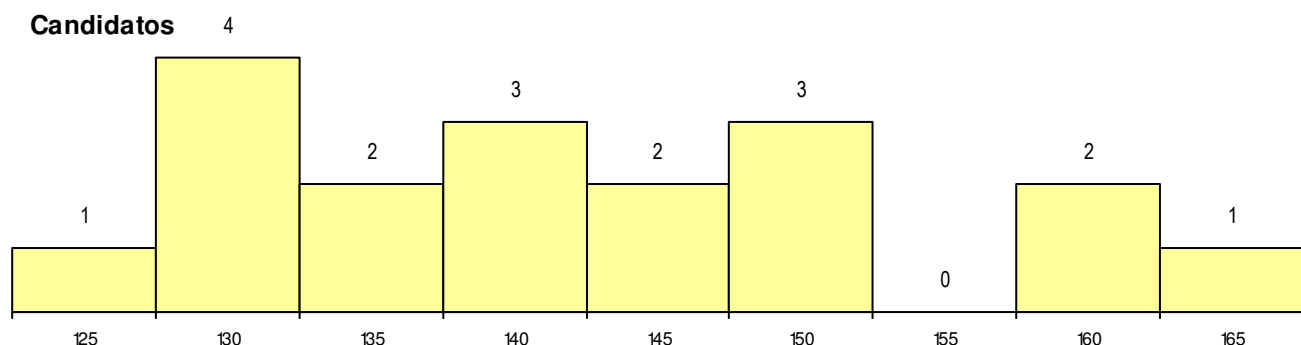

SEXO DOS CANDIDATOS

Sexo	Cands. %	Cols. %
Masc.	5 7	0 0
Femin.	13 18	0 0
Total	18	0

CURSO DO 12º ANO

(15 mais frequentes)

Curso 12º ano	Cands. %	Cols. %
F64 Artes Visuais	10 14	0 0
F62 Línguas e Humanidades	3 4	0 0
966 Cursos EFA, Formações Modulares	1 1	0 0
R02 Artes do Espetáculo - Interpretação	1 1	0 0
P14 Técnico de Multimédia	1 1	0 0
C84 Recorrente - Artes Visuais	1 1	0 0
C64 Artes Visuais	1 1	0 0

MÉDIAS dos Colocados

Nota de candidatura
 Prova de ingresso
 Média do 12º ano
 Média do 10º/11º ano

DISTRIBUIÇÕES DE NOTAS DE CANDIDATURA

Colocados