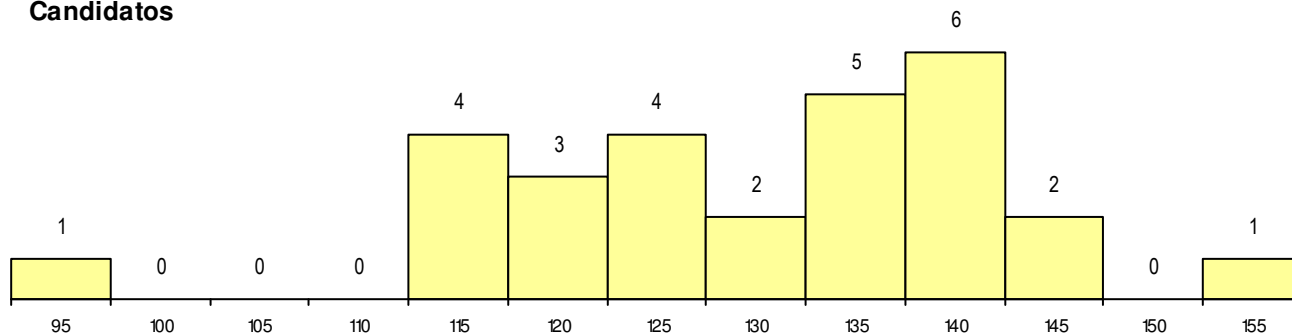

Sexo	Cands. %	Cols. %
Masc.	12 12	0 0
Femin.	16 16	2 29
Total	28	2

CURSO DO 12º ANO

(15 mais frequentes)

Curso 12º ano	Cands. %	Cols. %
F62 Línguas e Humanidades	9 9	1 14
F60 Ciências e Tecnologias	4 4	0 0
F61 Ciências Socioeconómicas	3 3	1 14
R15 Técnico de Desporto	3 3	0 0
966 Cursos EFA, Formações Modulares	2 2	0 0
P92 Técnico de Turismo Ambiental e Ru	1 1	0 0
P82 Técnico de Secretariado	1 1	0 0
P51 Técnico de Gestão	1 1	0 0
P14 Técnico de Multimédia	1 1	0 0
P11 Técnico Auxiliar de Saúde	1 1	0 0
F64 Artes Visuais	1 1	0 0
C80 Recorrente - Ciências e Tecnologia	1 1	0 0

MÉDIAS dos Colocados

Nota de candidatura	147.5
Prova de ingresso	152.0
Média do 12º ano	143.0
Média do 10º/11º ano	143.0

DISTRIBUIÇÕES DE NOTAS DE CANDIDATURA

Candidatos

Colocados