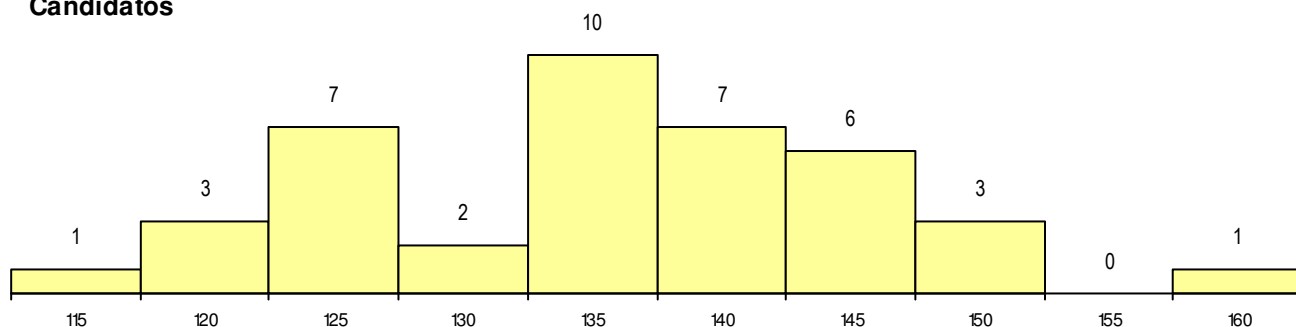

SEXO DOS CANDIDATOS

Sexo	Cands. %	Cols. %
Masc.	39 23	3 38
Femin.	1 1	0 0
Total	40	3

CURSO DO 12º ANO (15 mais frequentes)

Curso 12º ano	Cands. %	Cols. %
F60 Ciências e Tecnologias	21 12	2 25
P56 Técnico de Gestão e Programação	6 4	0 0
966 Cursos EFA, Formações Modulares	2 1	0 0
P44 Técnico de Eletrónica, Automação e	2 1	0 0
F61 Ciências Socioeconómicas	2 1	0 0
P14 Técnico de Multimédia	1 1	1 13
R79 Técnico de Informática - Instalação	1 1	0 0
R20 Técnico de Cozinha/Pastelaria	1 1	0 0
P59 Técnico de Informática de Gestão	1 1	0 0
P53 Técnico de Gestão de Equipamento	1 1	0 0
P41 Técnico de Eletrónica e Telecomuni	1 1	0 0
C60 Ciências e Tecnologias	1 1	0 0

MÉDIAS dos Colocados

Nota de candidatura	149.6
Prova de ingresso	141.3
Média do 12º ano	154.0
Média do 10º/11º ano	154.0

DISTRIBUIÇÕES DE NOTAS DE CANDIDATURA

Candidatos

Colocados