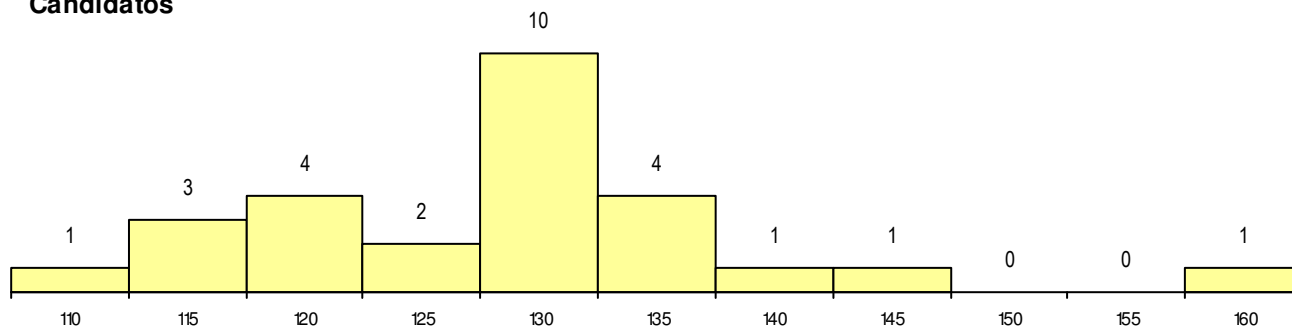

SEXO DOS CANDIDATOS

Sexo	Cands. %	Cols. %
Masc.	8 20	1 9
Femin.	19 46	5 45
Total	27	6

CURSO DO 12º ANO

Curso 12º ano	(15 mais frequentes)	
	Cands. %	Cols. %
F62 Línguas e Humanidades	18 44	4 36
F60 Ciências e Tecnologias	3 7	0 0
F61 Ciências Socioeconómicas	2 5	0 0
R15 Técnico de Desporto	1 2	1 9
R02 Artes do Espetáculo - Interpretação	1 2	1 9
966 Cursos EFA, Formações Modulares	1 2	0 0
P08 Instrumentista de Sopros e de Percu	1 2	0 0

MÉDIAS dos Colocados

Nota de candidatura	134.1
Prova de ingresso	120.8
Média do 12º ano	141.2
Média do 10º/11º ano	141.2

DISTRIBUIÇÕES DE NOTAS DE CANDIDATURA

Candidatos

Colocados