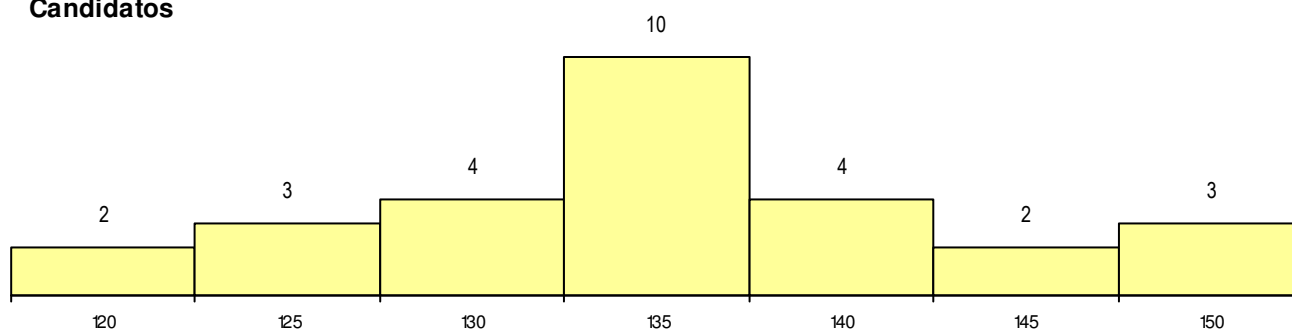

SEXO DOS CANDIDATOS

Sexo	Cands. %	Cols. %
Masc.	2 3	0 0
Femin.	26 37	3 43
Total	28	3

CURSO DO 12º ANO

(15 mais frequentes)

Curso 12º ano	Cands. %	Cols. %
F62 Línguas e Humanidades	17 24	3 43
F60 Ciências e Tecnologias	2 3	0 0
950 Equivalências Estrangeiras (Decret	1 1	0 0
R02 Artes do Espetáculo - Interpretação	1 1	0 0
P38 Técnico de Design de Moda	1 1	0 0
P11 Técnico Auxiliar de Saúde	1 1	0 0
P09 Intérprete de Dança Contemporâne	1 1	0 0
P06 Instrumentista de Cordas e de Tecl	1 1	0 0
H25 Património e Turismo (VT)	1 1	0 0
F61 Ciências Socioeconómicas	1 1	0 0
C82 Recorrente - Línguas e Humanidad	1 1	0 0

MÉDIAS dos Colocados

Nota de candidatura	147.0
Prova de ingresso	135.0
Média do 12º ano	153.3
Média do 10º/11º ano	153.3

DISTRIBUIÇÕES DE NOTAS DE CANDIDATURA

Candidatos

Colocados