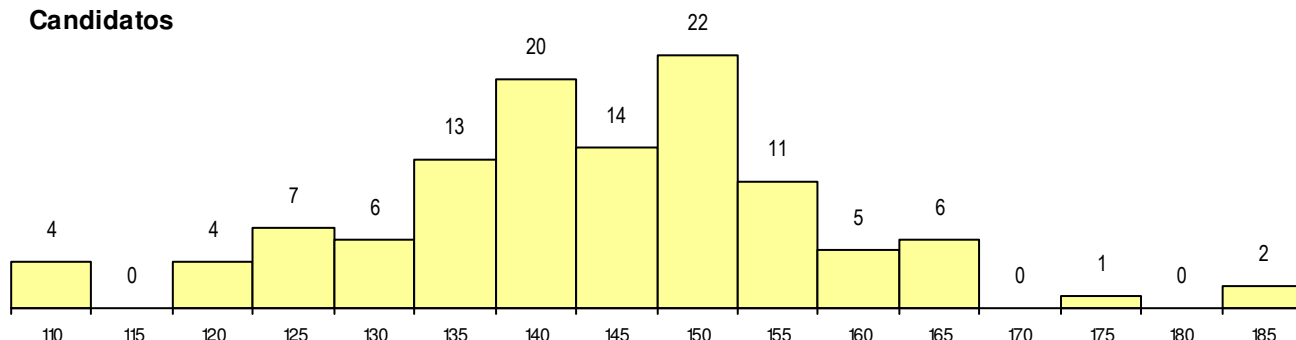

SEXO DOS CANDIDATOS

Sexo	Cands. %	Cols. %
Masc.	65 20	2 13
Femin.	50 15	4 27
Total	115	6

CURSO DO 12º ANO (15 mais frequentes)

Curso 12º ano	Cands. %	Cols. %
F62 Línguas e Humanidades	45 14	1 7
F60 Ciências e Tecnologias	18 6	2 13
F61 Ciências Socioeconómicas	18 6	1 7
P28 Técnico de Comunicação - Marketin	4 1	0 0
H23 Línguas e Relações Empresariais (3 1	0 0
C81 Recorrente - Ciências Socioeconóm	2 1	0 0
C82 Recorrente - Línguas e Humanidad	2 1	0 0
P91 Técnico de Turismo	2 1	0 0
P51 Técnico de Gestão	2 1	0 0
F64 Artes Visuais	2 1	0 0
966 Cursos EFA, Formações Modulares	2 1	0 0
H48 Design	1 0	1 7
H13 Química, Ambiente e Qualidade (V	1 0	1 7
H01 Animação Sócio Desportiva (VC)	1 0	0 0
H19 Eletrónica e Telecomunicações (VT	1 0	0 0

MÉDIAS dos Colocados

Nota de candidatura	167.1
Prova de ingresso	157.7
Média do 12º ano	172.2
Média do 10º/11º ano	172.2

DISTRIBUIÇÕES DE NOTAS DE CANDIDATURA

Candidatos

Colocados