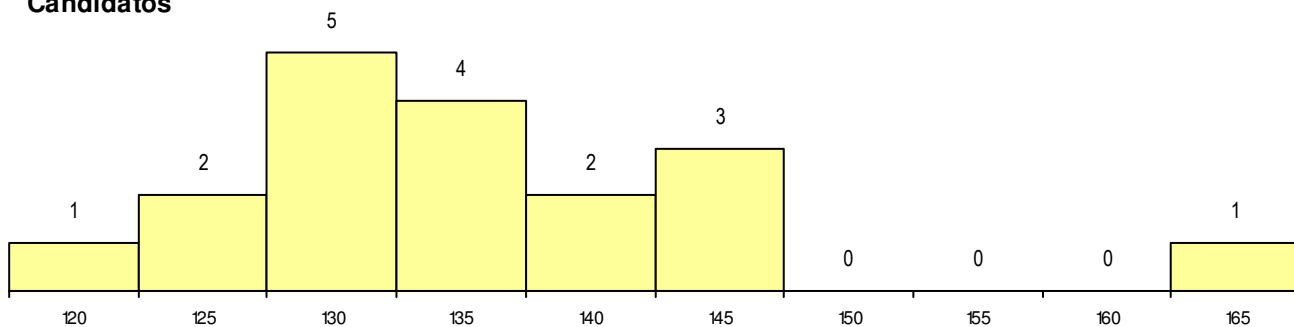

SEXO DOS CANDIDATOS

Sexo	Cands. %	Cols. %
Masc.	14 25	0 0
Femin.	4 7	1 33
Total	18	1

CURSO DO 12º ANO (15 mais frequentes)

Curso 12º ano	Cands. %	Cols. %
F60 Ciências e Tecnologias	18 32	1 33

MÉDIAS dos Colocados

Nota de candidatura	163.7
Prova de ingresso	152.0
Média do 12º ano	170.0
Média do 10º/11º ano	170.0

DISTRIBUIÇÕES DE NOTAS DE CANDIDATURA

Candidatos

Colocados