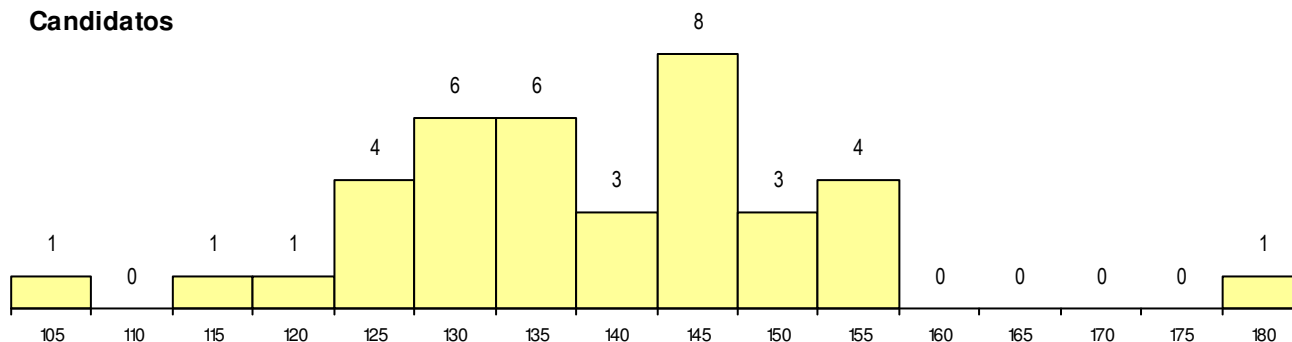

**SEXO DOS CANDIDATOS**

Sexo	Cands. %	Cols. %
Masc.	15 12	2 13
Femin.	23 18	3 20
<b>Total</b>	<b>38</b>	<b>5</b>

**CURSO DO 12º ANO**

(15 mais frequentes)

Curso 12º ano	Cands. %	Cols. %
F62 Línguas e Humanidades	18 14	1 7
F60 Ciências e Tecnologias	8 6	1 7
F61 Ciências Socioeconómicas	5 4	0 0
F64 Artes Visuais	2 2	2 13
P14 Técnico de Multimédia	1 1	1 7
966 Cursos EFA, Formações Modulares	1 1	0 0
P37 Técnico de Design	1 1	0 0
P11 Técnico Auxiliar de Saúde	1 1	0 0
H33 Eletrónica, Telecomunicações e Co	1 1	0 0

**MÉDIAS dos Colocados**

Nota de candidatura	153.8
Prova de ingresso	143.4
Média do 12º ano	159.4
Média do 10º/11º ano	159.4

**DISTRIBUIÇÕES DE NOTAS DE CANDIDATURA**

**Candidatos**

**Colocados**