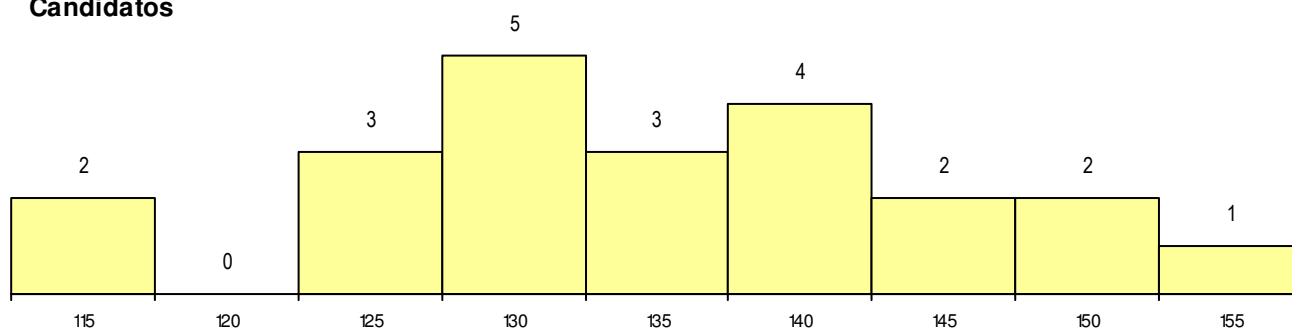

**SEXO DOS CANDIDATOS**

Sexo	Cands. %	Cols. %
Masc.	21 18	3 30
Femin.	1 1	0 0
<b>Total</b>	<b>22</b>	<b>3</b>

**CURSO DO 12º ANO (15 mais frequentes)**

Curso 12º ano	Cands. %	Cols. %
F60 Ciências e Tecnologias	17 15	3 30
P56 Técnico de Gestão e Programação	2 2	0 0
966 Cursos EFA, Formações Modulares	1 1	0 0
R79 Técnico de Informática - Instalação	1 1	0 0
H21 Informática (VT)	1 1	0 0

**MÉDIAS dos Colocados**

Nota de candidatura 150.0  
 Prova de ingresso 128.3  
 Média do 12º ano 161.7  
 Média do 10º/11º ano 161.7

**DISTRIBUIÇÕES DE NOTAS DE CANDIDATURA**

**Candidatos**

**Colocados**