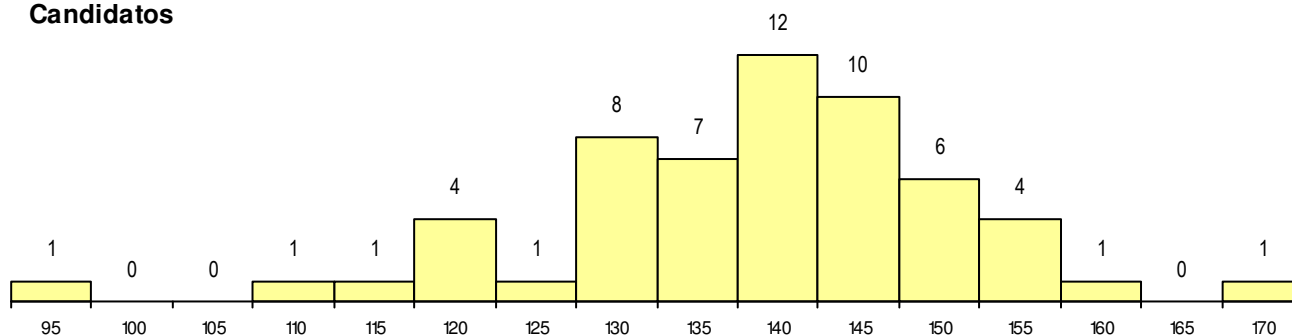

SEXO DOS CANDIDATOS

Sexo	Cands. %	Cols. %
Masc.	17 12	2 14
Femin.	40 29	2 14
Total	57	4

CURSO DO 12º ANO

Curso 12º ano	(15 mais frequentes)	
	Cands. %	Cols. %
F62 Línguas e Humanidades	40 29	4 29
F60 Ciências e Tecnologias	6 4	0 0
F61 Ciências Socioeconómicas	3 2	0 0
P11 Técnico Auxiliar de Saúde	2 1	0 0
C81 Recorrente - Ciências Socioeconóm	2 1	0 0
966 Cursos EFA, Formações Modulares	1 1	0 0
T30 Técnico de Informática - Instalação	1 1	0 0
F64 Artes Visuais	1 1	0 0
C62 Línguas e Humanidades	1 1	0 0

MÉDIAS dos Colocados

Nota de candidatura	158.7
Prova de ingresso	151.0
Média do 12º ano	162.8
Média do 10º/11º ano	162.8

DISTRIBUIÇÕES DE NOTAS DE CANDIDATURA

Candidatos

Colocados