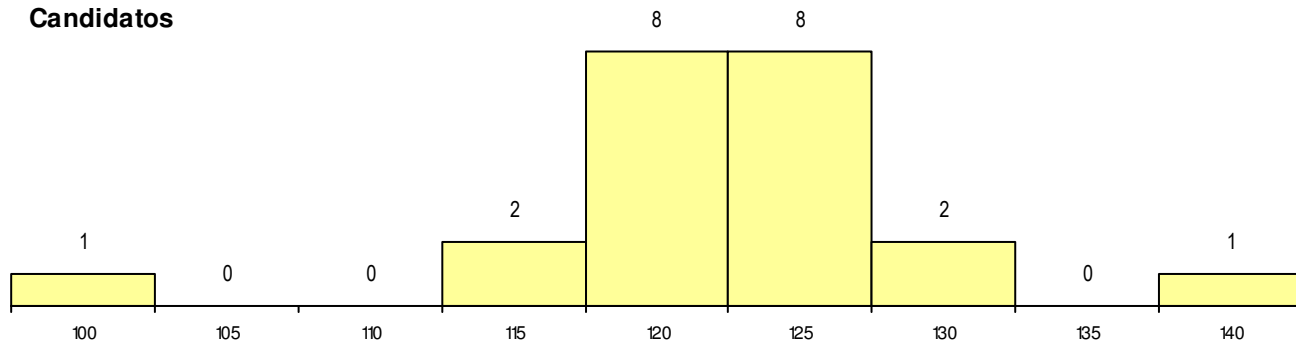

**SEXO DOS CANDIDATOS**

Sexo	Cands. %	Cols. %
Masc.	17 33	0 0
Femin.	5 10	1 25
<b>Total</b>	<b>22</b>	<b>1</b>

**CURSO DO 12º ANO (15 mais frequentes)**

Curso 12º ano	Cands. %	Cols. %
F62 Línguas e Humanidades	6 12	0 0
R15 Técnico de Desporto	5 10	1 25
F60 Ciências e Tecnologias	3 6	0 0
966 Cursos EFA, Formações Modulares	2 4	0 0
S37 Técnico de mecatrónica automóvel	1 2	0 0
R05 Técnico de Apoio à Gestão Desporti	1 2	0 0
P91 Técnico de Turismo	1 2	0 0
P19 Técnico de Apoio Psicossocial	1 2	0 0
P14 Técnico de Multimédia	1 2	0 0
H85 Atividade Física e Desporto Adapta	1 2	0 0

**MÉDIAS dos Colocados**

Nota de candidatura	128.0
Prova de ingresso	95.0
Média do 12º ano	150.0
Média do 10º/11º ano	150.0

**DISTRIBUIÇÕES DE NOTAS DE CANDIDATURA**

**Candidatos**

**Colocados**