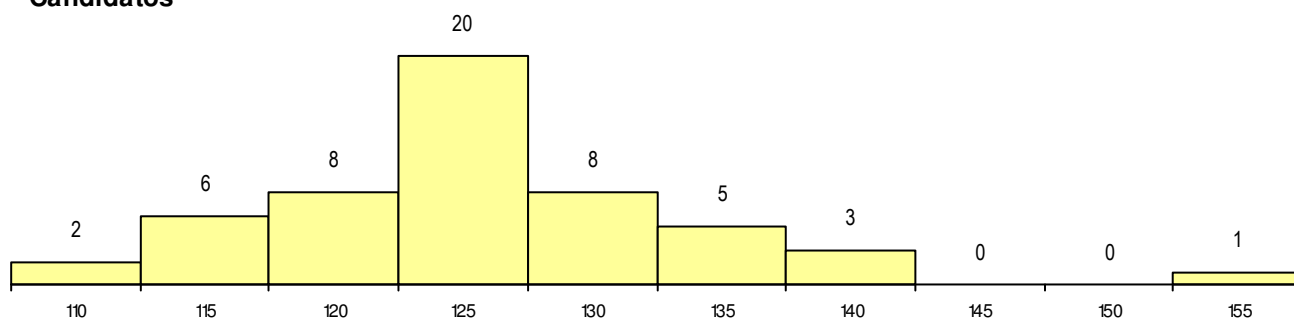

SEXO DOS CANDIDATOS

Sexo	Cands. %	Cols. %
Masc.	40 27	4 24
Femin.	13 9	2 12
Total	53	6

CURSO DO 12º ANO

Curso 12º ano	Cands. %	Cols. %
F62 Línguas e Humanidades	16 11	1 6
R15 Técnico de Desporto	13 9	3 18
F60 Ciências e Tecnologias	12 8	1 6
966 Cursos EFA, Formações Modulares	3 2	0 0
R05 Técnico de Apoio à Gestão Desporti	2 1	0 0
P91 Técnico de Turismo	1 1	1 6
950 Equivalências Estrangeiras (Decret	1 1	0 0
S37 Técnico de mecatrónica automóvel	1 1	0 0
P19 Técnico de Apoio Psicossocial	1 1	0 0
H85 Atividade Física e Desporto Adapta	1 1	0 0
F61 Ciências Socioeconómicas	1 1	0 0
C80 Recorrente - Ciências e Tecnologia	1 1	0 0

MÉDIAS dos Colocados

Nota de candidatura	140.2
Prova de ingresso	128.0
Média do 12º ano	148.3
Média do 10º/11º ano	148.3

DISTRIBUIÇÕES DE NOTAS DE CANDIDATURA

Candidatos

Colocados