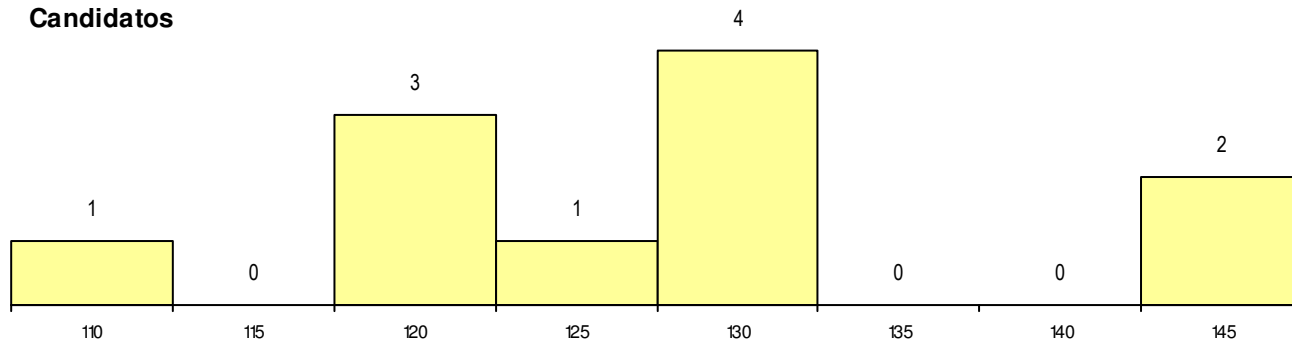

**SEXO DOS CANDIDATOS**

Sexo	Cands. %	Cols. %
Masc.	2 11	0 0
Femin.	9 47	2 20
<b>Total</b>	<b>11</b>	<b>2</b>

**CURSO DO 12º ANO (15 mais frequentes)**

Curso 12º ano	Cands. %	Cols. %
F62 Línguas e Humanidades	8 42	0 0
P19 Técnico de Apoio Psicossocial	1 5	1 10
F64 Artes Visuais	1 5	1 10
C80 Recorrente - Ciências e Tecnologia	1 5	0 0

**MÉDIAS dos Colocados**

Nota de candidatura	146.5
Prova de ingresso	145.5
Média do 12º ano	147.0
Média do 10º/11º ano	147.0

**DISTRIBUIÇÕES DE NOTAS DE CANDIDATURA**

**Candidatos**

**Colocados**