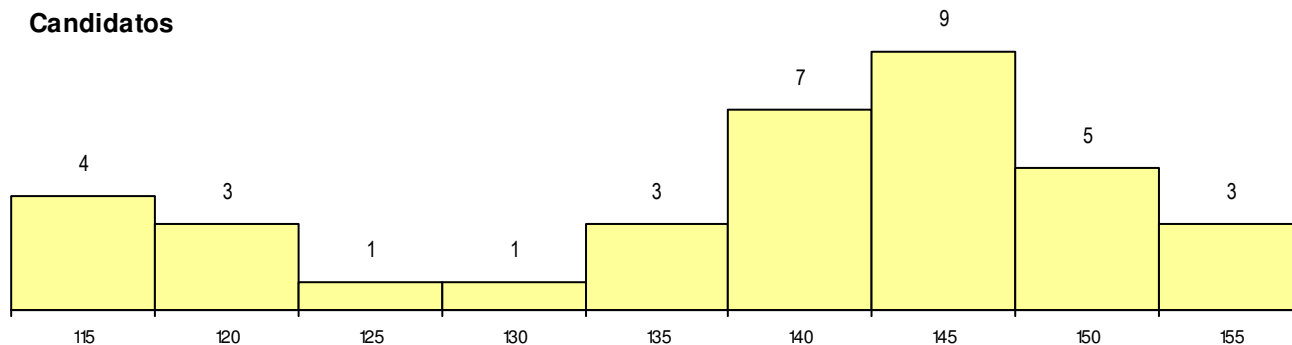

**SEXO DOS CANDIDATOS**

Sexo	Cands. %	Cols. %
Masc.	13 15	0 0
Femin.	23 26	3 75
<b>Total</b>	<b>36</b>	<b>3</b>

**CURSO DO 12º ANO**

(15 mais frequentes)

Curso 12º ano	Cands. %	Cols. %
F62 Línguas e Humanidades	10 11	0 0
F60 Ciências e Tecnologias	5 6	1 25
F70 Comunicação Audiovisual	5 6	0 0
P48 Técnico de Fotografia	3 3	0 0
P14 Técnico de Multimédia	2 2	0 0
F64 Artes Visuais	2 2	0 0
P32 Técnico de Coordenação e Produçã	1 1	1 25
H15 Artes e Indústrias Gráficas (VT)	1 1	1 25
U17 Técnico de Receção Hoteleira	1 1	0 0
R15 Técnico de Desporto	1 1	0 0
P28 Técnico de Comunicação - Marketin	1 1	0 0
P21 Técnico de Audiovisuais	1 1	0 0
H25 Património e Turismo (VT)	1 1	0 0
F71 Design de Comunicação	1 1	0 0
C60 Ciências e Tecnologias	1 1	0 0

**MÉDIAS dos Colocados**

Nota de candidatura	152.6
Prova de ingresso	135.0
Média do 12º ano	162.0
Média do 10º/11º ano	162.0

**DISTRIBUIÇÕES DE NOTAS DE CANDIDATURA**

**Candidatos**

**Colocados**