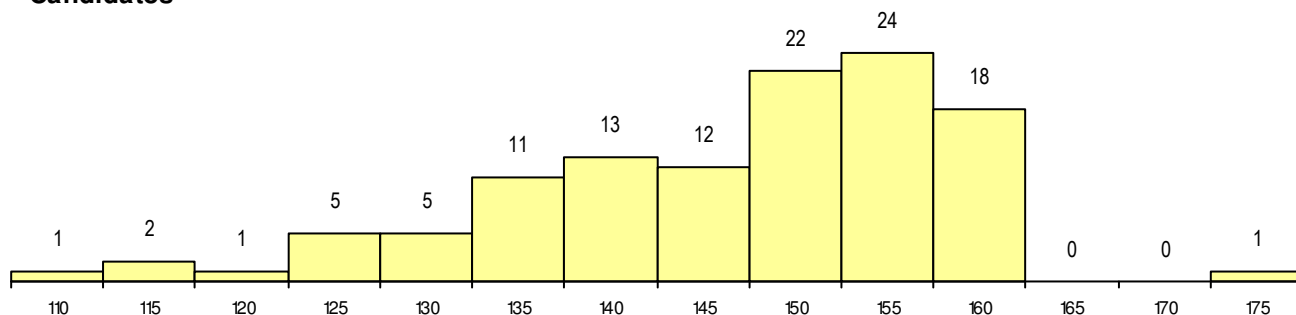

**SEXO DOS CANDIDATOS**

Sexo	Cands. %	Cols. %
Masc.	57 20	5 25
Femin.	58 20	4 20
<b>Total</b>	115	9

**CURSO DO 12º ANO (15 mais frequentes)**

Curso 12º ano	Cands. %	Cols. %
F61 Ciências Socioeconómicas	76 26	8 40
F60 Ciências e Tecnologias	34 12	1 5
950 Equivalências Estrangeiras (Decret	3 1	0 0
C80 Recorrente - Ciências e Tecnologia	1 0	0 0
C60 Ciências e Tecnologias	1 0	0 0

**MÉDIAS dos Colocados**

Nota de candidatura	159.4
Prova de ingresso	160.5
Média do 12º ano	158.2
Média do 10º/11º ano	158.2

**DISTRIBUIÇÕES DE NOTAS DE CANDIDATURA**

**Candidatos**

**Colocados**