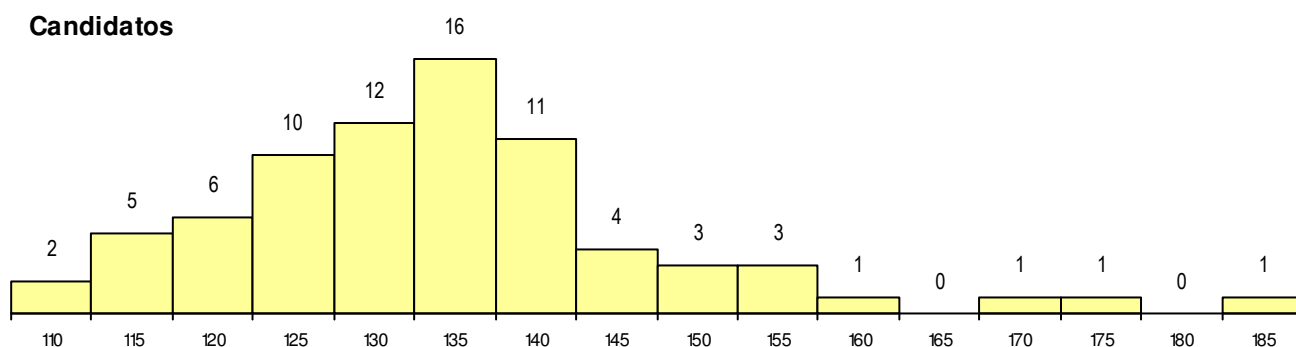

**SEXO DOS CANDIDATOS**

Sexo	Cands. %	Cols. %
Masc.	32 16	3 19
Femin.	44 22	3 19
<b>Total</b>	<b>76</b>	<b>6</b>

**CURSO DO 12º ANO**

(15 mais frequentes)

Curso 12º ano	Cands. %	Cols. %
F62 Línguas e Humanidades	39 20	3 19
F60 Ciências e Tecnologias	11 6	1 6
F61 Ciências Socioeconómicas	7 4	1 6
C82 Recorrente - Línguas e Humanidad	3 2	0 0
C80 Recorrente - Ciências e Tecnologia	2 1	1 6
P28 Técnico de Comunicação - Marketin	2 1	0 0
966 Cursos EFA, Formações Modulares	2 1	0 0
C62 Línguas e Humanidades	2 1	0 0
C81 Recorrente - Ciências Socioeconóm	1 1	0 0
P16 Técnico de Análise Laboratorial	1 1	0 0
P18 Técnico de Apoio à Infância	1 1	0 0
P91 Técnico de Turismo	1 1	0 0
R05 Técnico de Apoio à Gestão Desporti	1 1	0 0
R77 Técnico de Informação e Animação	1 1	0 0
610 Cursos de Educação e Formação (	1 1	0 0

**MÉDIAS dos Colocados**

Nota de candidatura	155.0
Prova de ingresso	157.7
Média do 12º ano	152.3
Média do 10º/11º ano	152.3

**DISTRIBUIÇÕES DE NOTAS DE CANDIDATURA**

**Candidatos**

**Colocados**