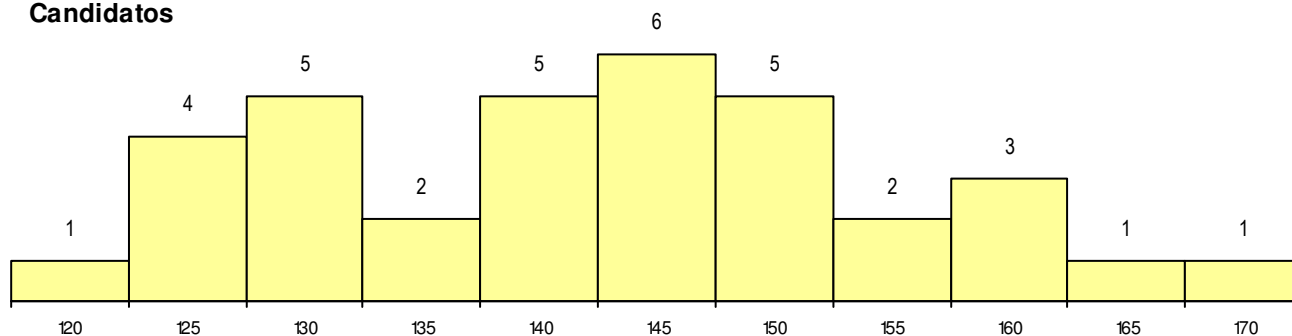

SEXO DOS CANDIDATOS

Sexo	Cands. %	Cols. %
Masc.	14 9	0 0
Femin.	21 14	0 0
Total	35	0

CURSO DO 12º ANO

Curso 12º ano	(15 mais frequentes)	
	Cands. %	Cols. %
F60 Ciências e Tecnologias	26 17	0 0
R15 Técnico de Desporto	5 3	0 0
F62 Línguas e Humanidades	2 1	0 0
C62 Línguas e Humanidades	1 1	0 0
C60 Ciências e Tecnologias	1 1	0 0

MÉDIAS dos Colocados

Nota de candidatura
 Prova de ingresso
 Média do 12º ano
 Média do 10º/11º ano

DISTRIBUIÇÕES DE NOTAS DE CANDIDATURA

Candidatos

Colocados