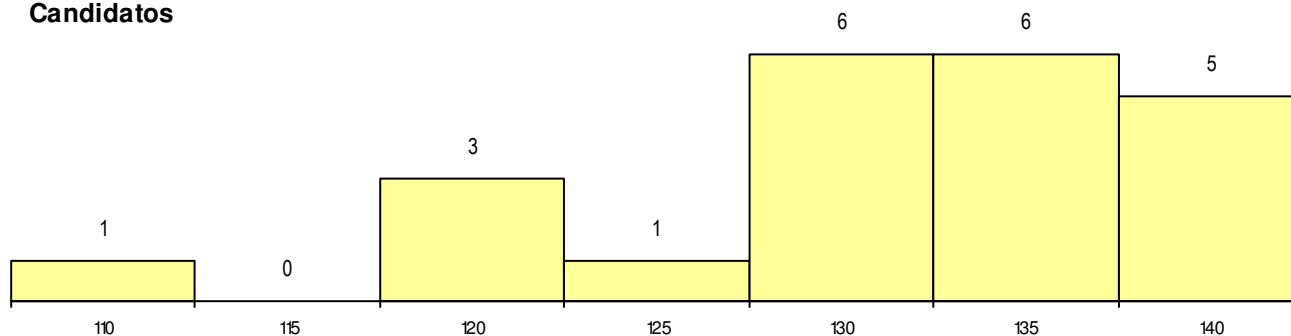

SEXO DOS CANDIDATOS

Sexo	Cands. %	Cols. %
Masc.	3 3	0 0
Femin.	19 21	0 0
Total	22	0

CURSO DO 12º ANO (15 mais frequentes)

Curso 12º ano	Cands. %	Cols. %
F60 Ciências e Tecnologias	17 19	0 0
C62 Línguas e Humanidades	2 2	0 0
966 Cursos EFA, Formações Modulares	1 1	0 0
P51 Técnico de Gestão	1 1	0 0
P16 Técnico de Análise Laboratorial	1 1	0 0

MÉDIAS dos Colocados

Nota de candidatura
 Prova de ingresso
 Média do 12º ano
 Média do 10º/11º ano

DISTRIBUIÇÕES DE NOTAS DE CANDIDATURA

Candidatos

Colocados