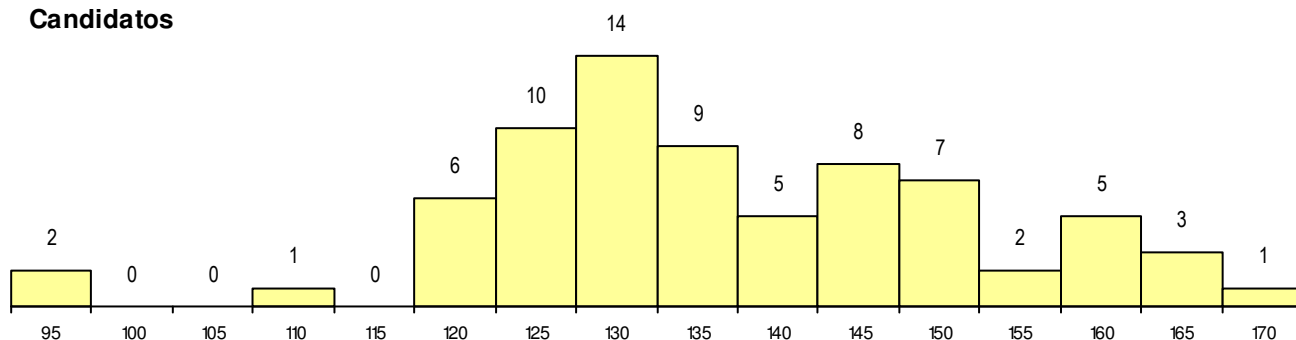

SEXO DOS CANDIDATOS

Sexo	Cands. %	Cols. %
Masc.	26 12	1 14
Femin.	47 21	0 0
Total	73	1

CURSO DO 12º ANO

Curso 12º ano	(15 mais frequentes)		
	Cands. %	Cols. %	
F60 Ciências e Tecnologias	57 26	1 14	
R15 Técnico de Desporto	4 2	0 0	
P11 Técnico Auxiliar de Saúde	4 2	0 0	
966 Cursos EFA, Formações Modulares	3 1	0 0	
950 Equivalências Estrangeiras (Decret	1 0	0 0	
R05 Técnico de Apoio à Gestão Desporti	1 0	0 0	
F75 Secundário de Dança	1 0	0 0	
F62 Línguas e Humanidades	1 0	0 0	
C60 Ciências e Tecnologias	1 0	0 0	

MÉDIAS dos Colocados

Nota de candidatura	168.4
Prova de ingresso	169.0
Média do 12º ano	168.0
Média do 10º/11º ano	168.0

DISTRIBUIÇÕES DE NOTAS DE CANDIDATURA

Candidatos

Colocados