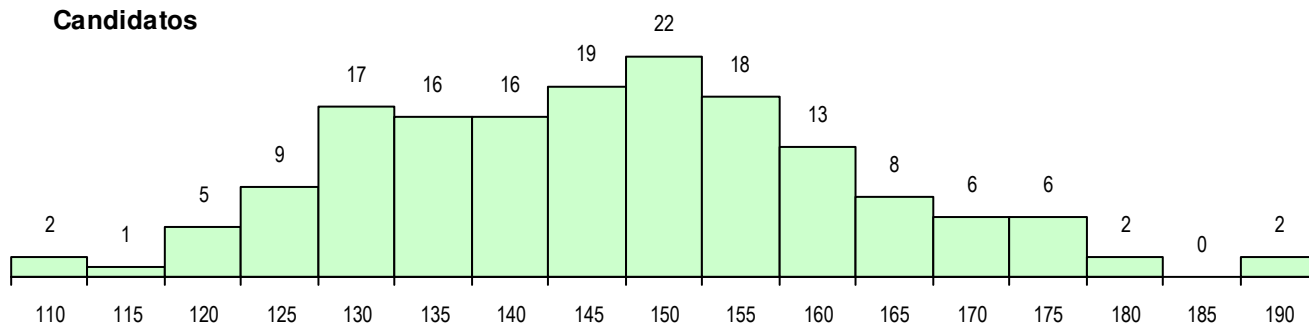

SEXO DOS CANDIDATOS

Sexo	Cands. %	Cols. %
Masc.	89 55	27 55
Femin.	73 45	22 45
Total	162	49

CURSO DO 12º ANO (15 mais frequentes)

Curso 12º ano	Cands. %	Cols. %
F60 Ciências e Tecnologias	101 62	29 59
F61 Ciências Socioeconómicas	58 36	19 39
C81 Recorrente - Ciências Socioeconóm	2 1	1 2
950 Equivalências Estrangeiras (Decret	1 1	0 0

MÉDIAS DOS COLOCADOS

Nota de candidatura	143.7
Prova de ingresso	128.0
Média do 12º ano	152.2
Média do 10º/11º ano	152.2

OPÇÕES EXCLUÍDAS

Nota candidatura (s/mínima)	0
Prova ingresso (não fez)	1
Prova ingresso (s/mínima)	0
Pré-requisito (não fez)	0

DISTRIBUIÇÕES DE NOTAS DE CANDIDATURA

Candidatos

Colocados