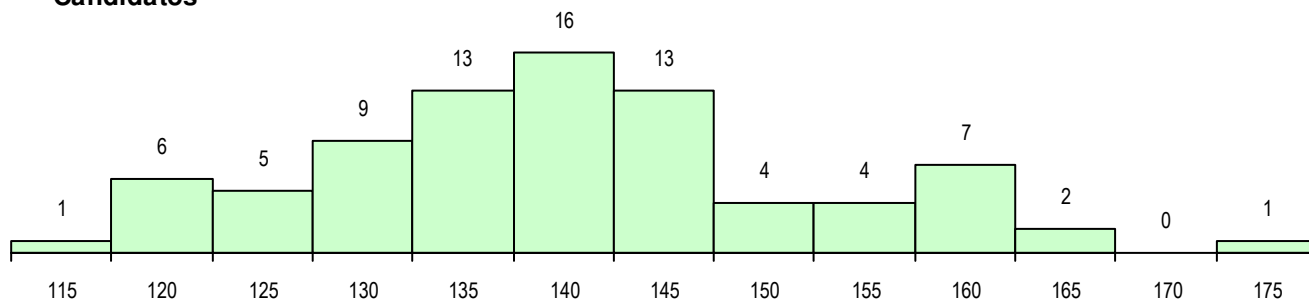

SEXO DOS CANDIDATOS

Sexo	Cands. %	Cols. %
Masc.	24 30	11 39
Femin.	57 70	17 61
Total	81	28

CURSO DO 12º ANO (15 mais frequentes)

Curso 12º ano	Cands. %	Cols. %
F62 Línguas e Humanidades	49 60	16 57
F60 Ciências e Tecnologias	22 27	7 25
P51 Técnico de Gestão	2 2	2 7
P08 Instrumentista de Sopros e de Percu	1 1	1 4
F77 Secundário de Canto	1 1	1 4
F64 Artes Visuais	1 1	1 4
R47 Técnico de Agências de Viagens e	1 1	0 0
R38 Programador de Informática	1 1	0 0
R15 Técnico de Desporto	1 1	0 0
P28 Técnico de Comunicação - Marketin	1 1	0 0
P11 Técnico Auxiliar de Saúde	1 1	0 0

MÉDIAS DOS COLOCADOS

Nota de candidatura	137.7
Prova de ingresso	126.8
Média do 12º ano	143.6
Média do 10º/11º ano	143.6

OPÇÕES EXCLUÍDAS

Nota candidatura (s/mínima)	0
Prova ingresso (não fez)	1
Prova ingresso (s/mínima)	0
Pré-requisito (não fez)	0

DISTRIBUIÇÕES DE NOTAS DE CANDIDATURA

Candidatos

Colocados