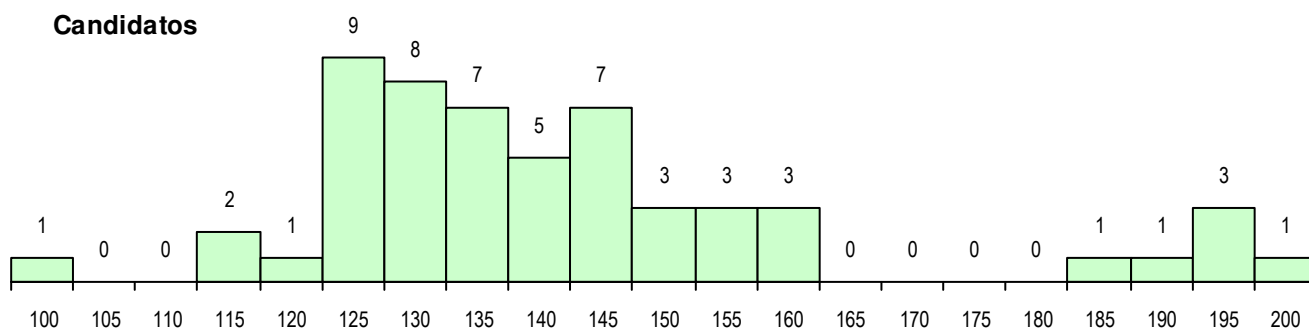

**SEXO DOS CANDIDATOS**

Sexo	Cands. %	Cols. %
Masc.	38 69	5 71
Femin.	17 31	2 29
<b>Total</b>	<b>55</b>	<b>7</b>

**CURSO DO 12º ANO**

(15 mais frequentes)

Curso 12º ano	Cands. %	Cols. %
F60 Ciências e Tecnologias	44 80	5 71
F61 Ciências Socioeconómicas	4 7	0 0
P44 Técnico de Eletrónica, Automação e	1 2	1 14
C61 Ciências Socioeconómicas	1 2	1 14
966 Cursos EFA, Formações Modulares	1 2	0 0
950 Equivalências Estrangeiras (Decret	1 2	0 0
R25 Técnico de Informática - Sistemas	1 2	0 0
P53 Técnico de Gestão de Equipamento	1 2	0 0
F64 Artes Visuais	1 2	0 0

**MÉDIAS DOS COLOCADOS**

Nota de candidatura	130.0
Prova de ingresso	112.7
Média do 12º ano	139.3
Média do 10º/11º ano	139.3

**OPÇÕES EXCLUÍDAS**

Nota candidatura (s/mínima)	0
Prova ingresso (não fez)	1
Prova ingresso (s/mínima)	1
Pré-requisito (não fez)	0

**DISTRIBUIÇÕES DE NOTAS DE CANDIDATURA**

**Candidatos**

**Colocados**