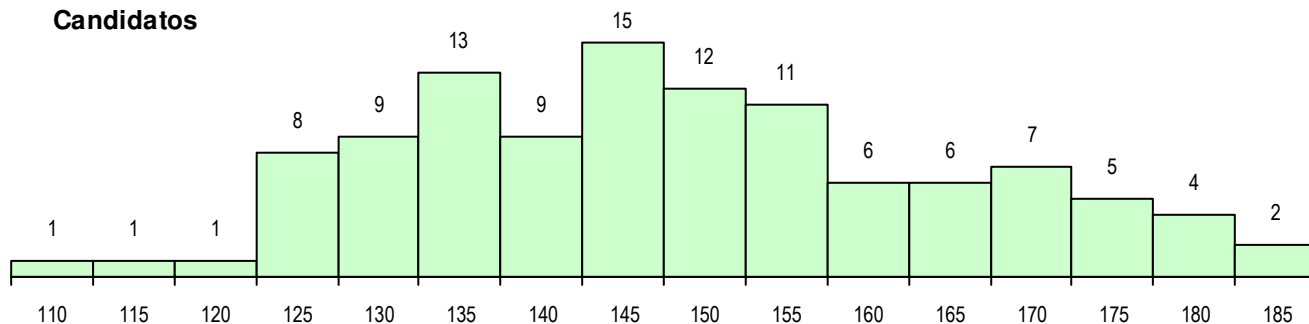

SEXO DOS CANDIDATOS

Sexo	Cands. %	Cols. %
Masc.	52 47	17 40
Femin.	58 53	26 60
Total	110	43

CURSO DO 12º ANO (15 mais frequentes)

Curso 12º ano	Cands. %	Cols. %
F60 Ciências e Tecnologias	38 35	11 26
F62 Línguas e Humanidades	24 22	8 19
F64 Artes Visuais	9 8	2 5
F61 Ciências Socioeconómicas	7 6	4 9
F76 Secundário de Música	6 5	5 12
C60 Ciências e Tecnologias	3 3	2 5
950 Equivalências Estrangeiras (Decret	3 3	1 2
F70 Comunicação Audiovisual	3 3	1 2
P08 Instrumentista de Sopros e de Percu	2 2	2 5
P06 Instrumentista de Cordas e de Tecl	2 2	1 2
U32 Intérprete/Ator/Atriz	2 2	1 2
P14 Técnico de Multimédia	2 2	0 0
P07 Instrumentista de Jazz	1 1	1 2
F72 Design de Produto	1 1	1 2
P28 Técnico de Comunicação - Marketin	1 1	1 2

MÉDIAS DOS COLOCADOS

Nota de candidatura	149.6
Prova de ingresso	144.5
Média do 12º ano	154.6
Média do 10º/11º ano	154.6

OPÇÕES EXCLUÍDAS

Nota candidatura (s/mínima)	0
Prova ingresso (não fez)	0
Prova ingresso (s/mínima)	0
Pré-requisito (não fez)	0

DISTRIBUIÇÕES DE NOTAS DE CANDIDATURA

Candidatos

Colocados