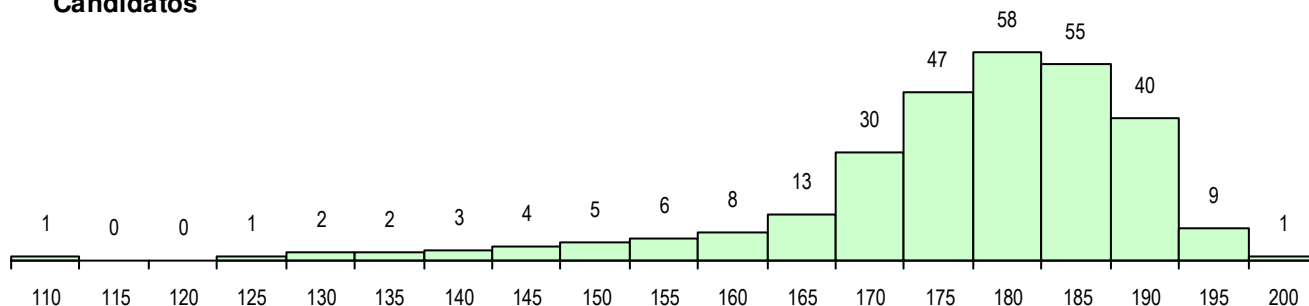

**SEXO DOS CANDIDATOS**

Sexo	Cands. %	Cols. %
Masc.	170 60	26 58
Femin.	115 40	19 42
<b>Total</b>	<b>285</b>	<b>45</b>

**CURSO DO 12º ANO (15 mais frequentes)**

Curso 12º ano	Cands. %	Cols. %
F60 Ciências e Tecnologias	215 75	35 78
F61 Ciências Socioeconómicas	57 20	6 13
950 Equivalências Estrangeiras (Decret	7 2	2 4
900 Emigrantes	3 1	1 2
A61 Ciências - Via B	1 0	1 2
966 Cursos EFA, Formações Modulares	1 0	0 0
F76 Secundário de Música	1 0	0 0

**MÉDIAS DOS COLOCADOS**

Nota de candidatura	181.2
Prova de ingresso	182.4
Média do 12º ano	180.5
Média do 10º/11º ano	180.5

**OPÇÕES EXCLUÍDAS**

Nota candidatura (s/mínima)	0
Prova ingresso (não fez)	1
Prova ingresso (s/mínima)	0
Pré-requisito (não fez)	0

**DISTRIBUIÇÕES DE NOTAS DE CANDIDATURA**

**Candidatos**

**Colocados**