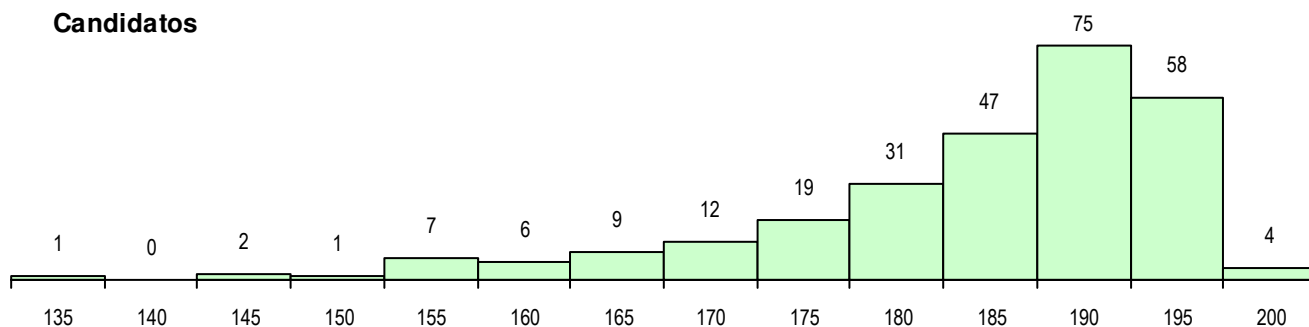

**SEXO DOS CANDIDATOS**

Sexo	Cands. %	Cols. %
Masc.	190 70	25 81
Femin.	82 30	6 19
<b>Total</b>	<b>272</b>	<b>31</b>

**CURSO DO 12º ANO (15 mais frequentes)**

Curso 12º ano	Cands. %	Cols. %
F60 Ciências e Tecnologias	265 97	31 100
950 Equivalências Estrangeiras (Decret	5 2	0 0
940 Escolas estrangeiras em Portugal	1 0	0 0
900 Emigrantes	1 0	0 0

**MÉDIAS DOS COLOCADOS**

Nota de candidatura	193.4
Prova de ingresso	189.6
Média do 12º ano	195.8
Média do 10º/11º ano	195.8

**OPÇÕES EXCLUÍDAS**

Nota candidatura (s/mínima)	0
Prova ingresso (não fez)	1
Prova ingresso (s/mínima)	0
Pré-requisito (não fez)	0

**DISTRIBUIÇÕES DE NOTAS DE CANDIDATURA**

**Candidatos**

**Colocados**