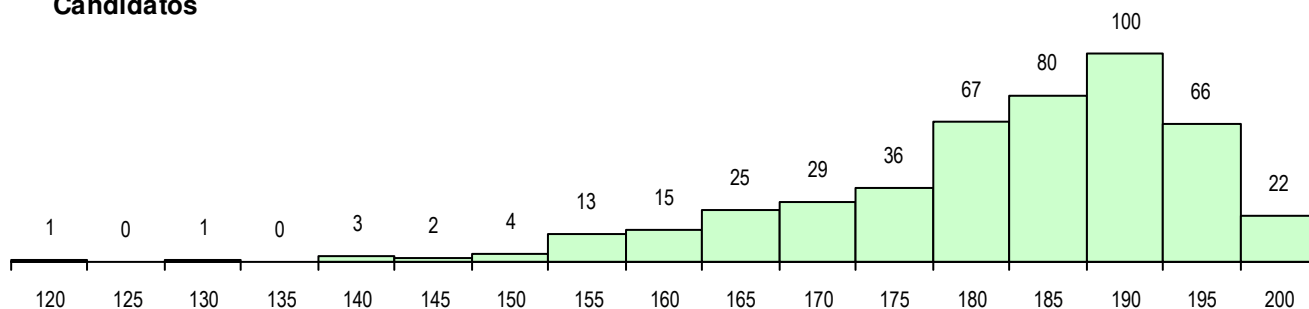

SEXO DOS CANDIDATOS

Sexo	Cands. %	Cols. %
Masc.	166 36	25 26
Femin.	298 64	73 74
Total	464	98

CURSO DO 12º ANO (15 mais frequentes)

Curso 12º ano	Cands. %	Cols. %
F60 Ciências e Tecnologias	440 95	90 92
950 Equivalências Estrangeiras (Decret	8 2	5 5
H13 Química, Ambiente e Qualidade (V	3 1	1 1
H37 Tecnologias e Segurança Alimentar	2 0	1 1
H28 Análises Químico-Biológicas	2 0	0 0
H04 Biotecnologia (VC)	2 0	0 0
A60 Ciências - Via A	1 0	1 1
610 Cursos de Educação e Formação (1 0	0 0
H44 Biotecnologia Aplicada	1 0	0 0
H38 Tecnologias da Saúde	1 0	0 0
H26 Química, Ambiente e Qualidade (V	1 0	0 0
H01 Animação Sócio Desportiva (VC)	1 0	0 0
F61 Ciências Socioeconómicas	1 0	0 0

MÉDIAS DOS COLOCADOS

Nota de candidatura	187.9
Prova de ingresso	184.2
Média do 12º ano	191.5
Média do 10º/11º ano	191.5

OPÇÕES EXCLUÍDAS

Nota candidatura (s/mínima)	0
Prova ingresso (não fez)	1
Prova ingresso (s/mínima)	0
Pré-requisito (não fez)	0

DISTRIBUIÇÕES DE NOTAS DE CANDIDATURA

Candidatos

Colocados