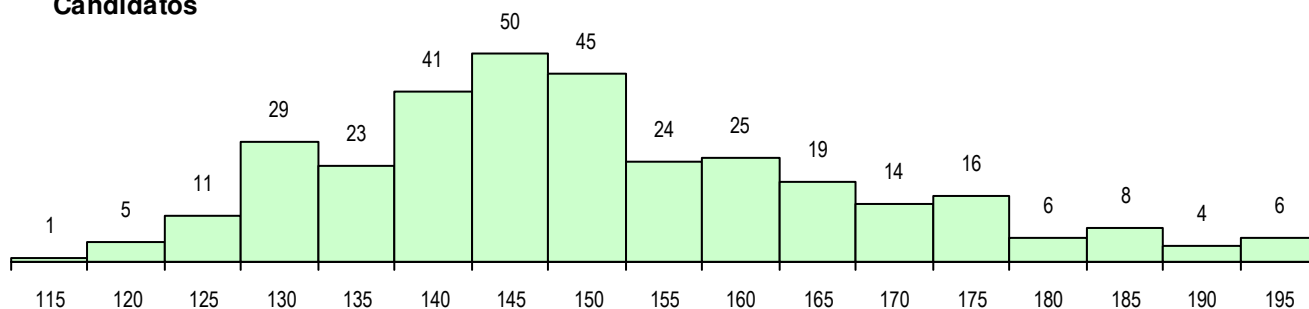

SEXO DOS CANDIDATOS

Sexo	Cands. %	Cols. %
Masc.	198 61	39 56
Femin.	129 39	31 44
Total	327	70

CURSO DO 12º ANO (15 mais frequentes)

Curso 12º ano	Cands. %	Cols. %
F62 Línguas e Humanidades	254 78	54 77
F61 Ciências Socioeconómicas	40 12	10 14
F60 Ciências e Tecnologias	20 6	4 6
610 Cursos de Educação e Formação (3 1	0 0
950 Equivalências Estrangeiras (Decret	2 1	1 1
966 Cursos EFA, Formações Modulares	1 0	1 1
P91 Técnico de Turismo	1 0	0 0
H54 Turismo Cultural e Recreativo	1 0	0 0
H14 Animação Sociodesportiva (VT)	1 0	0 0
C82 Recorrente - Línguas e Humanidad	1 0	0 0
C62 Línguas e Humanidades	1 0	0 0
C61 Ciências Socioeconómicas	1 0	0 0
003 3.º curso	1 0	0 0

MÉDIAS DOS COLOCADOS

Nota de candidatura	160.2
Prova de ingresso	155.6
Média do 12º ano	163.3
Média do 10º/11º ano	163.3

OPÇÕES EXCLUÍDAS

Nota candidatura (s/mínima)	0
Prova ingresso (não fez)	3
Prova ingresso (s/mínima)	0
Pré-requisito (não fez)	0

DISTRIBUIÇÕES DE NOTAS DE CANDIDATURA

Candidatos

Colocados