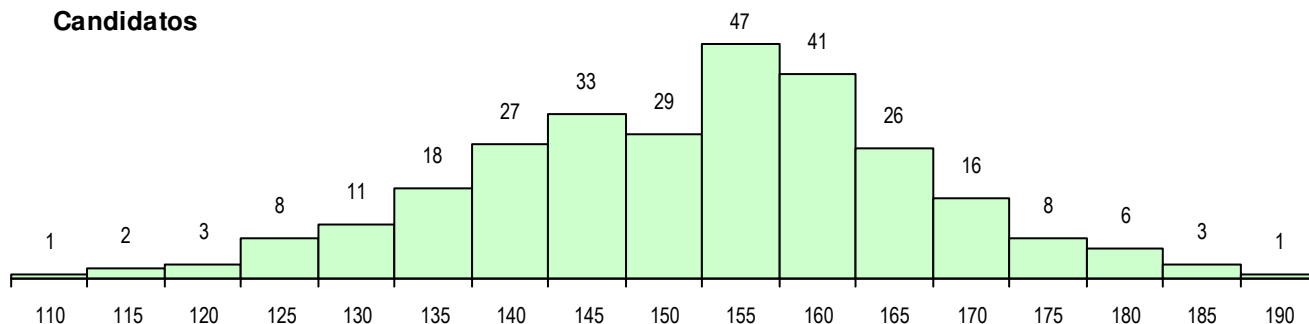

SEXO DOS CANDIDATOS

Sexo	Cands. %	Cols. %
Masc.	93 33	22 37
Femin.	187 67	38 63
Total	280	60

CURSO DO 12º ANO (15 mais frequentes)

Curso 12º ano	Cands. %	Cols. %
F62 Línguas e Humanidades	161 58	38 63
F60 Ciências e Tecnologias	66 24	14 23
F61 Ciências Socioeconómicas	22 8	6 10
F64 Artes Visuais	3 1	1 2
P91 Técnico de Turismo	3 1	0 0
950 Equivalências Estrangeiras (Decret	2 1	0 0
U16 Técnico de Restaurante/Bar	2 1	0 0
966 Cursos EFA, Formações Modulares	2 1	0 0
F77 Secundário de Canto	1 0	1 2
P14 Técnico de Multimédia	1 0	0 0
C62 Línguas e Humanidades	1 0	0 0
C80 Recorrente - Ciências e Tecnologia	1 0	0 0
C84 Recorrente - Artes Visuais	1 0	0 0
H10 Línguas e Relações Empresariais (1 0	0 0
H23 Línguas e Relações Empresariais (1 0	0 0

MÉDIAS DOS COLOCADOS

Nota de candidatura	157.4
Prova de ingresso	154.9
Média do 12º ano	158.7
Média do 10º/11º ano	158.7

OPÇÕES EXCLUÍDAS

Nota candidatura (s/mínima)	0
Prova ingresso (não fez)	1
Prova ingresso (s/mínima)	0
Pré-requisito (não fez)	0

DISTRIBUIÇÕES DE NOTAS DE CANDIDATURA

Candidatos

Colocados