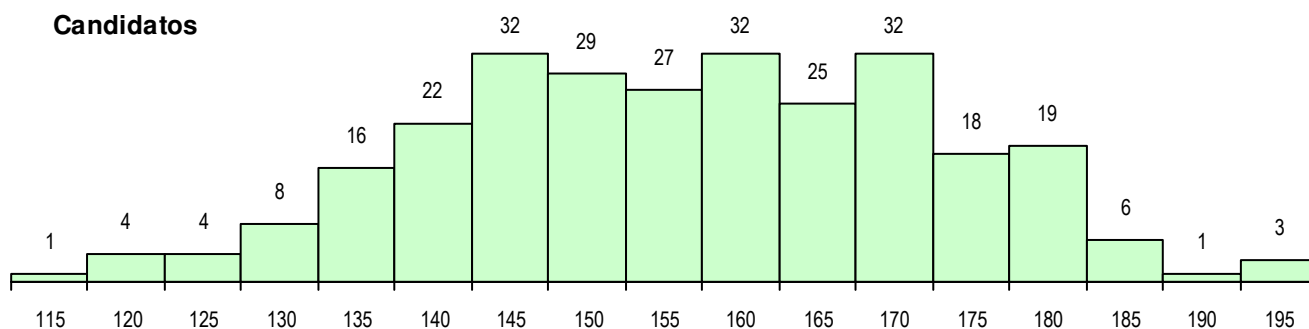

SEXO DOS CANDIDATOS

Sexo	Cands. %	Cols. %
Masc.	66 24	15 21
Femin.	213 76	58 79
Total	279	73

CURSO DO 12º ANO (15 mais frequentes)

Curso 12º ano	Cands. %	Cols. %
F64 Artes Visuais	220 79	60 82
F71 Design de Comunicação	15 5	1 1
F73 Produção Artística	11 4	2 3
F70 Comunicação Audiovisual	6 2	2 3
P17 Técnico de Animação 2D e 3D	5 2	2 3
P14 Técnico de Multimédia	3 1	2 3
U33 Técnico de Design de Comunicaçã	3 1	1 1
950 Equivalências Estrangeiras (Decret	3 1	1 1
F60 Ciências e Tecnologias	3 1	1 1
966 Cursos EFA, Formações Modulares	3 1	0 0
F62 Línguas e Humanidades	2 1	0 0
P38 Técnico de Design de Moda	1 0	1 1
P91 Técnico de Turismo	1 0	0 0
940 Escolas estrangeiras em Portugal	1 0	0 0
C60 Ciências e Tecnologias	1 0	0 0

MÉDIAS DOS COLOCADOS

Nota de candidatura	161.2
Prova de ingresso	156.7
Média do 12º ano	165.7
Média do 10º/11º ano	165.7

OPÇÕES EXCLUÍDAS

Nota candidatura (s/mínima)	0
Prova ingresso (não fez)	35
Prova ingresso (s/mínima)	0
Pré-requisito (não fez)	0

DISTRIBUIÇÕES DE NOTAS DE CANDIDATURA

Candidatos

Colocados