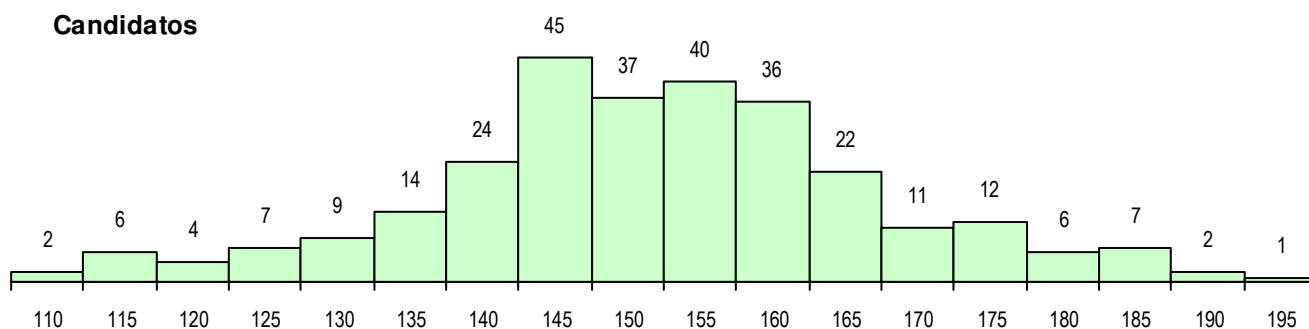

SEXO DOS CANDIDATOS

Sexo	Cands. %	Cols. %
Masc.	217 76	46 71
Femin.	68 24	19 29
Total	285	65

CURSO DO 12º ANO (15 mais frequentes)

Curso 12º ano	Cands. %	Cols. %
F60 Ciências e Tecnologias	167 59	36 55
F61 Ciências Socioeconómicas	46 16	11 17
P56 Técnico de Gestão e Programação	33 12	7 11
R25 Técnico de Informática - Sistemas	6 2	0 0
950 Equivalências Estrangeiras (Decret	5 2	1 2
P53 Técnico de Gestão de Equipamento	3 1	1 2
P59 Técnico de Informática de Gestão	2 1	2 3
900 Emigrantes	2 1	1 2
F64 Artes Visuais	2 1	1 2
C60 Ciências e Tecnologias	2 1	1 2
P14 Técnico de Multimédia	2 1	0 0
P51 Técnico de Gestão	1 0	1 2
F70 Comunicação Audiovisual	1 0	1 2
P43 Técnico de Eletrónica, Automação e	1 0	1 2
610 Cursos de Educação e Formação (1 0	1 2

MÉDIAS DOS COLOCADOS

Nota de candidatura	156.0
Prova de ingresso	153.2
Média do 12º ano	158.8
Média do 10º/11º ano	158.8

OPÇÕES EXCLUÍDAS

Nota candidatura (s/mínima)	0
Prova ingresso (não fez)	1
Prova ingresso (s/mínima)	0
Pré-requisito (não fez)	0

DISTRIBUIÇÕES DE NOTAS DE CANDIDATURA

Candidatos

Colocados