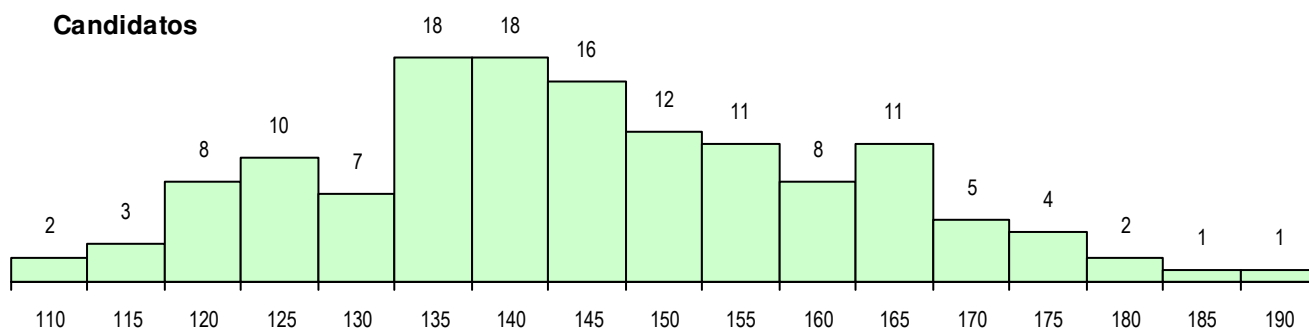

SEXO DOS CANDIDATOS

Sexo	Cands. %	Cols. %
Masc.	42 31	8 30
Femin.	95 69	19 70
Total	137	27

CURSO DO 12º ANO

Curso 12º ano	Cands. %	Cols. %
F62 Línguas e Humanidades	80 58	17 63
F60 Ciências e Tecnologias	15 11	2 7
F61 Ciências Socioeconómicas	7 5	1 4
F64 Artes Visuais	6 4	2 7
C80 Recorrente - Ciências e Tecnologia	4 3	0 0
950 Equivalências Estrangeiras (Decret	2 1	1 4
C62 Línguas e Humanidades	2 1	0 0
C82 Recorrente - Línguas e Humanidad	2 1	0 0
F71 Design de Comunicação	2 1	0 0
P28 Técnico de Comunicação - Marketin	1 1	1 4
C61 Ciências Socioeconómicas	1 1	1 4
R05 Técnico de Apoio à Gestão Desporti	1 1	1 4
C60 Ciências e Tecnologias	1 1	1 4
C84 Recorrente - Artes Visuais	1 1	0 0
P09 Intérprete de Dança Contemporâne	1 1	0 0

(15 mais frequentes)

MÉDIAS DOS COLOCADOS

Nota de candidatura	153.9
Prova de ingresso	151.7
Média do 12º ano	156.2
Média do 10º/11º ano	156.2

OPÇÕES EXCLUÍDAS

Nota candidatura (s/mínima)	0
Prova ingresso (não fez)	1
Prova ingresso (s/mínima)	0
Pré-requisito (não fez)	0

DISTRIBUIÇÕES DE NOTAS DE CANDIDATURA

Candidatos

Colocados