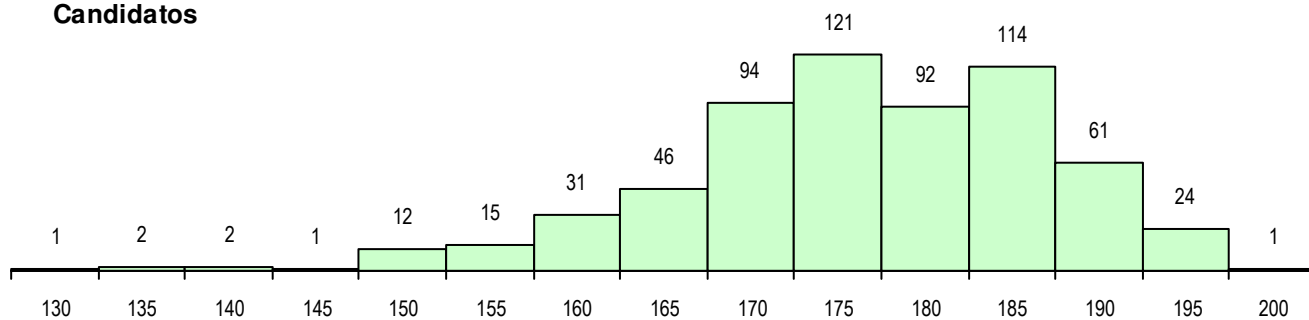

SEXO DOS CANDIDATOS

Sexo	Cands. %	Cols. %
Masc.	263 43	49 48
Femin.	354 57	53 52
Total	617	102

CURSO DO 12º ANO (15 mais frequentes)

Curso 12º ano	Cands. %	Cols. %
F60 Ciências e Tecnologias	595 96	96 94
950 Equivalências Estrangeiras (Decret	13 2	3 3
F61 Ciências Socioeconómicas	2 0	1 1
900 Emigrantes	1 0	1 1
C60 Ciências e Tecnologias	1 0	1 1
940 Escolas estrangeiras em Portugal	1 0	0 0
P51 Técnico de Gestão	1 0	0 0
P43 Técnico de Eletrónica, Automação e	1 0	0 0
H13 Química, Ambiente e Qualidade (V	1 0	0 0
A60 Ciências - Via A	1 0	0 0

MÉDIAS DOS COLOCADOS

Nota de candidatura	181.8
Prova de ingresso	178.3
Média do 12º ano	185.4
Média do 10º/11º ano	185.4

OPÇÕES EXCLUÍDAS

Nota candidatura (s/mínima)	0
Prova ingresso (não fez)	3
Prova ingresso (s/mínima)	1
Pré-requisito (não fez)	0

DISTRIBUIÇÕES DE NOTAS DE CANDIDATURA

Candidatos

Colocados