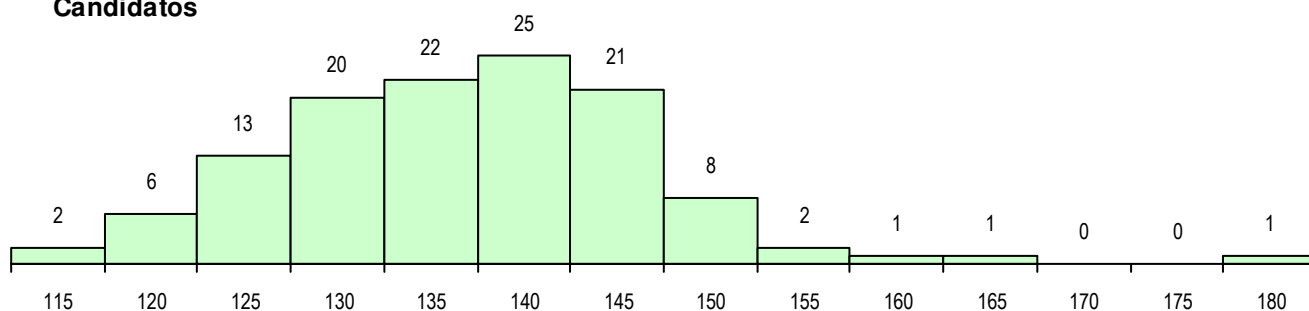

SEXO DOS CANDIDATOS

Sexo	Cands. %	Cols. %
Masc.	61 50	8 33
Femin.	61 50	16 67
Total	122	24

CURSO DO 12º ANO (15 mais frequentes)

Curso 12º ano	Cands. %	Cols. %
F60 Ciências e Tecnologias	39 32	6 25
F62 Línguas e Humanidades	29 24	4 17
F61 Ciências Socioeconómicas	27 22	7 29
P51 Técnico de Gestão	8 7	2 8
C82 Recorrente - Línguas e Humanidad	3 2	1 4
H33 Eletrónica, Telecomunicações e Co	3 2	0 0
C81 Recorrente - Ciências Socioeconóm	2 2	1 4
H19 Eletrónica e Telecomunicações (VT	2 2	0 0
F64 Artes Visuais	1 1	1 4
H28 Análises Químico-Biológicas	1 1	1 4
P55 Técnico de Gestão do Ambiente	1 1	1 4
841 Agrupamento 4 / comunicação	1 1	0 0
R15 Técnico de Desporto	1 1	0 0
R21 Técnico Comercial	1 1	0 0
R25 Técnico de Informática - Sistemas	1 1	0 0

MÉDIAS DOS COLOCADOS

Nota de candidatura	140.3
Prova de ingresso	119.4
Média do 12º ano	151.5
Média do 10º/11º ano	151.5

OPÇÕES EXCLUÍDAS

Nota candidatura (s/mínima)	0
Prova ingresso (não fez)	0
Prova ingresso (s/mínima)	0
Pré-requisito (não fez)	0

DISTRIBUIÇÕES DE NOTAS DE CANDIDATURA

Candidatos

Colocados