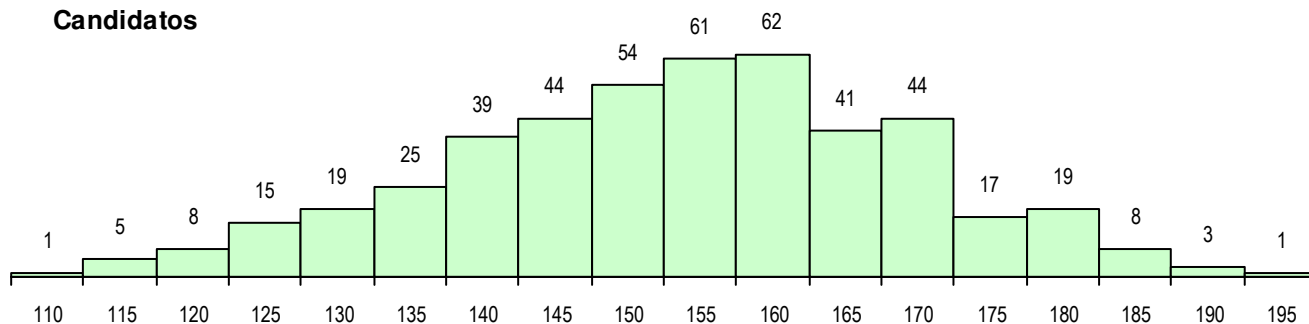

SEXO DOS CANDIDATOS

Sexo	Cands. %	Cols. %
Masc.	253 54	18 45
Femin.	213 46	22 55
Total	466	40

CURSO DO 12º ANO (15 mais frequentes)

Curso 12º ano	Cands. %	Cols. %
F61 Ciências Socioeconómicas	215 46	20 50
F60 Ciências e Tecnologias	136 29	13 33
F62 Línguas e Humanidades	47 10	1 3
P31 Técnico de Contabilidade	11 2	0 0
C81 Recorrente - Ciências Socioeconóm	7 2	0 0
C82 Recorrente - Línguas e Humanidad	6 1	0 0
P51 Técnico de Gestão	4 1	1 3
P82 Técnico de Secretariado	3 1	1 3
966 Cursos EFA, Formações Modulares	3 1	0 0
P59 Técnico de Informática de Gestão	3 1	0 0
R21 Técnico Comercial	2 0	1 3
R15 Técnico de Desporto	2 0	0 0
P14 Técnico de Multimédia	2 0	0 0
F64 Artes Visuais	2 0	0 0
P71 Técnico de Processamento e Contr	1 0	1 3

MÉDIAS DOS COLOCADOS

Nota de candidatura	169.2
Prova de ingresso	162.6
Média do 12º ano	172.8
Média do 10º/11º ano	172.8

OPÇÕES EXCLUÍDAS

Nota candidatura (s/mínima)	1
Prova ingresso (não fez)	0
Prova ingresso (s/mínima)	0
Pré-requisito (não fez)	0

DISTRIBUIÇÕES DE NOTAS DE CANDIDATURA

Candidatos

Colocados