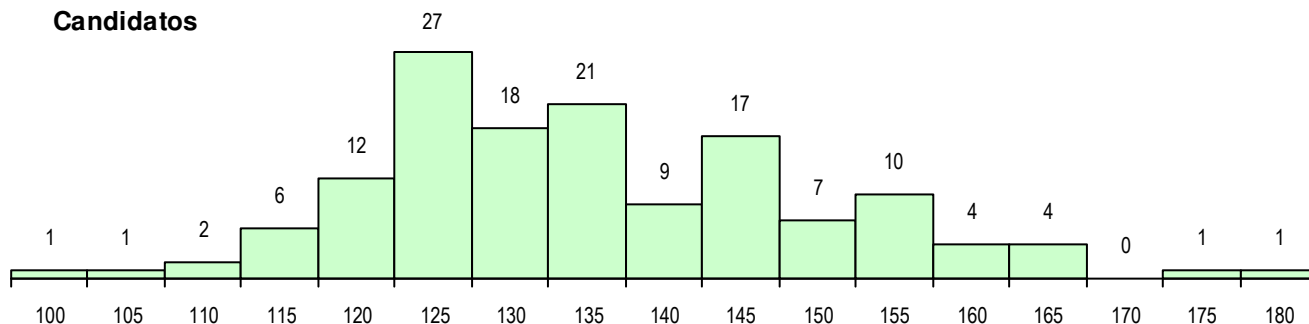

SEXO DOS CANDIDATOS

Sexo	Cands. %	Cols. %
Masc.	73 52	23 56
Femin.	68 48	18 44
Total	141	41

CURSO DO 12º ANO (15 mais frequentes)

Curso 12º ano	Cands. %	Cols. %
F60 Ciências e Tecnologias	53 38	18 44
F61 Ciências Socioeconómicas	37 26	2 5
F62 Línguas e Humanidades	31 22	9 22
C81 Recorrente - Ciências Socioeconóm	3 2	2 5
P31 Técnico de Contabilidade	3 2	1 2
C82 Recorrente - Línguas e Humanidad	2 1	2 5
966 Cursos EFA, Formações Modulares	2 1	2 5
P28 Técnico de Comunicação - Marketin	1 1	1 2
F64 Artes Visuais	1 1	1 2
C61 Ciências Socioeconómicas	1 1	1 2
H50 Informática Aplicada à Web	1 1	1 2
R20 Técnico de Cozinha/Pastelaria	1 1	1 2
P36 Técnico de Desenho Digital 3D	1 1	0 0
P56 Técnico de Gestão e Programação	1 1	0 0
R15 Técnico de Desporto	1 1	0 0

MÉDIAS DOS COLOCADOS

Nota de candidatura	125.3
Prova de ingresso	109.4
Média do 12º ano	133.9
Média do 10º/11º ano	133.9

OPÇÕES EXCLUÍDAS

Nota candidatura (s/mínima)	0
Prova ingresso (não fez)	0
Prova ingresso (s/mínima)	0
Pré-requisito (não fez)	0

DISTRIBUIÇÕES DE NOTAS DE CANDIDATURA

Candidatos

Colocados