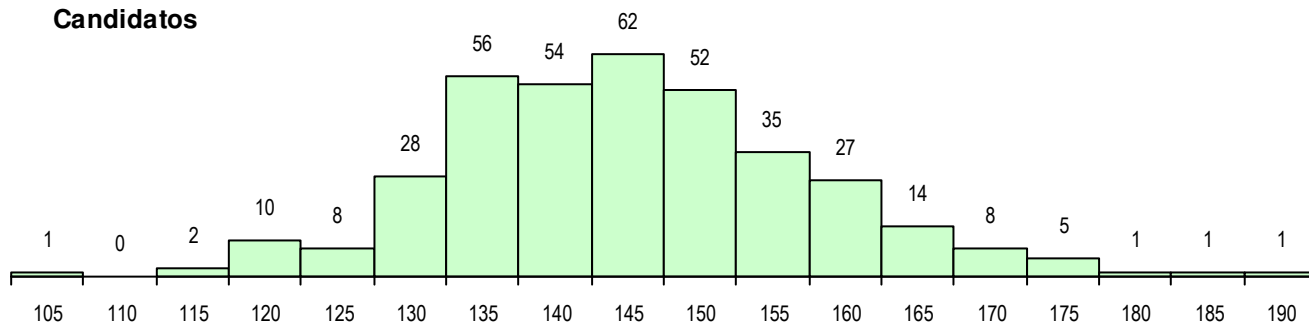

**SEXO DOS CANDIDATOS**

Sexo	Cands. %	Cols. %
Masc.	182 50	40 53
Femin.	183 50	36 47
<b>Total</b>	<b>365</b>	<b>76</b>

**CURSO DO 12º ANO (15 mais frequentes)**

Curso 12º ano	Cands. %	Cols. %
F61 Ciências Socioeconómicas	191 52	42 55
F60 Ciências e Tecnologias	78 21	17 22
F62 Línguas e Humanidades	44 12	6 8
P51 Técnico de Gestão	9 2	1 1
C81 Recorrente - Ciências Socioeconóm	8 2	2 3
966 Cursos EFA, Formações Modulares	6 2	1 1
P59 Técnico de Informática de Gestão	4 1	1 1
P31 Técnico de Contabilidade	3 1	1 1
R49 Técnico de Apoio à Gestão	3 1	1 1
900 Emigrantes	3 1	0 0
R16 Técnico Administrativo	2 1	1 1
C62 Línguas e Humanidades	2 1	1 1
610 Cursos de Educação e Formação (	2 1	0 0
C82 Recorrente - Línguas e Humanidad	2 1	0 0
H56 Contabilidade e Gestão	1 0	1 1

**MÉDIAS DOS COLOCADOS**

Nota de candidatura	146.5
Prova de ingresso	135.4
Média do 12º ano	152.5
Média do 10º/11º ano	152.5

**OPÇÕES EXCLUÍDAS**

Nota candidatura (s/mínima)	0
Prova ingresso (não fez)	0
Prova ingresso (s/mínima)	0
Pré-requisito (não fez)	0

**DISTRIBUIÇÕES DE NOTAS DE CANDIDATURA**

**Candidatos**

**Colocados**