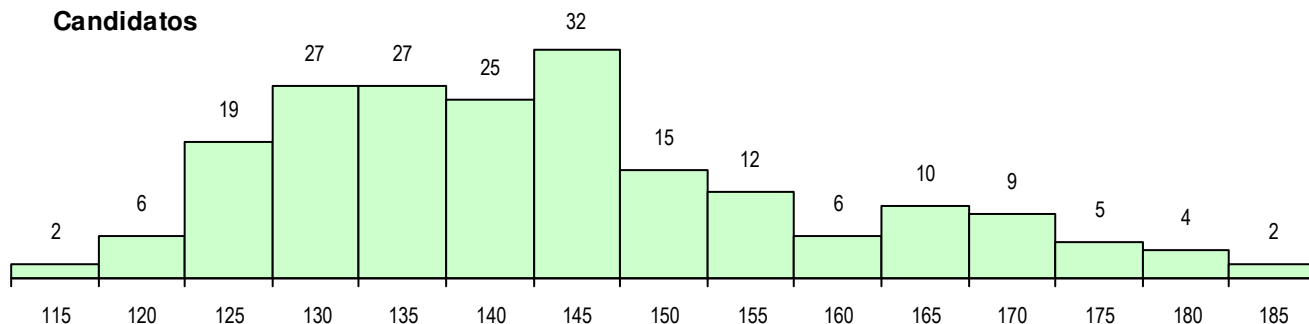

SEXO DOS CANDIDATOS

Sexo	Cands. %	Cols. %
Masc.	77 38	19 38
Femin.	124 62	31 62
Total	201	50

CURSO DO 12º ANO (15 mais frequentes)

Curso 12º ano	Cands. %	Cols. %
F60 Ciências e Tecnologias	185 92	49 98
950 Equivalências Estrangeiras (Decret	2 1	0 0
F64 Artes Visuais	2 1	0 0
C80 Recorrente - Ciências e Tecnologia	2 1	0 0
F61 Ciências Socioeconómicas	1 0	1 2
610 Cursos de Educação e Formação (1 0	0 0
R25 Técnico de Informática - Sistemas	1 0	0 0
R15 Técnico de Desporto	1 0	0 0
P87 Técnico de Termalismo	1 0	0 0
P66 Técnico de Mecatrónica	1 0	0 0
H01 Animação Sócio Desportiva (VC)	1 0	0 0
F70 Comunicação Audiovisual	1 0	0 0
F62 Línguas e Humanidades	1 0	0 0
C61 Ciências Socioeconómicas	1 0	0 0

MÉDIAS DOS COLOCADOS

Nota de candidatura	139.6
Prova de ingresso	123.3
Média do 12º ano	148.3
Média do 10º/11º ano	148.3

OPÇÕES EXCLUÍDAS

Nota candidatura (s/mínima)	0
Prova ingresso (não fez)	2
Prova ingresso (s/mínima)	0
Pré-requisito (não fez)	0

DISTRIBUIÇÕES DE NOTAS DE CANDIDATURA

Candidatos

Colocados