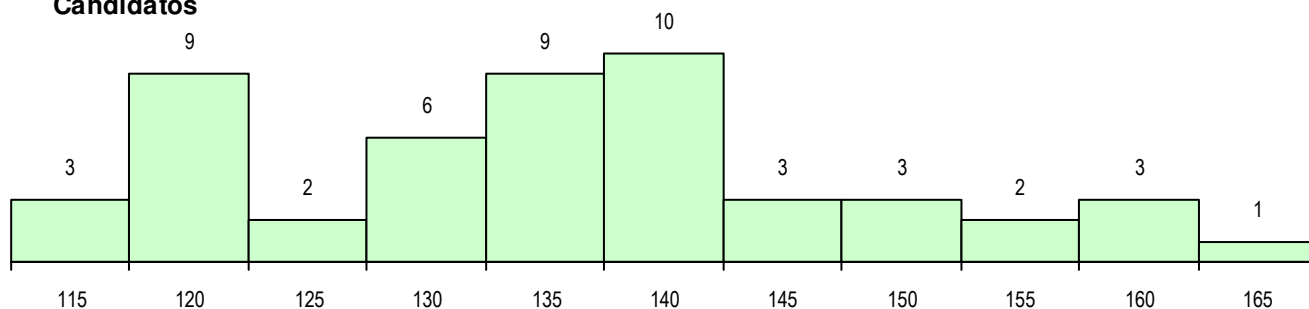

SEXO DOS CANDIDATOS

Sexo	Cands. %	Cols. %
Masc.	6 12	1 7
Femin.	45 88	13 93
Total	51	14

CURSO DO 12º ANO

Curso 12º ano	Cands. %	Cols. %
F62 Línguas e Humanidades	24 47	7 50
F60 Ciências e Tecnologias	7 14	1 7
P91 Técnico de Turismo	4 8	2 14
F64 Artes Visuais	3 6	2 14
U32 Intérprete/Ator/Atriz	2 4	1 7
966 Cursos EFA, Formações Modulares	2 4	0 0
P92 Técnico de Turismo Ambiental e Ru	2 4	0 0
P14 Técnico de Multimédia	1 2	1 7
R84 Técnico de Manut. Industrial de Met	1 2	0 0
R17 Técnico em Animação de Turismo	1 2	0 0
P01 Animador Sociocultural	1 2	0 0
H85 Atividade Física e Desporto Adapta	1 2	0 0
F61 Ciências Socioeconómicas	1 2	0 0
C80 Recorrente - Ciências e Tecnologia	1 2	0 0

MÉDIAS DOS COLOCADOS

Nota de candidatura	138.3
Prova de ingresso	127.9
Média do 12º ano	143.9
Média do 10º/11º ano	143.9

OPÇÕES EXCLUÍDAS

Nota candidatura (s/mínima)	0
Prova ingresso (não fez)	0
Prova ingresso (s/mínima)	0
Pré-requisito (não fez)	0

DISTRIBUIÇÕES DE NOTAS DE CANDIDATURA

Candidatos

Colocados