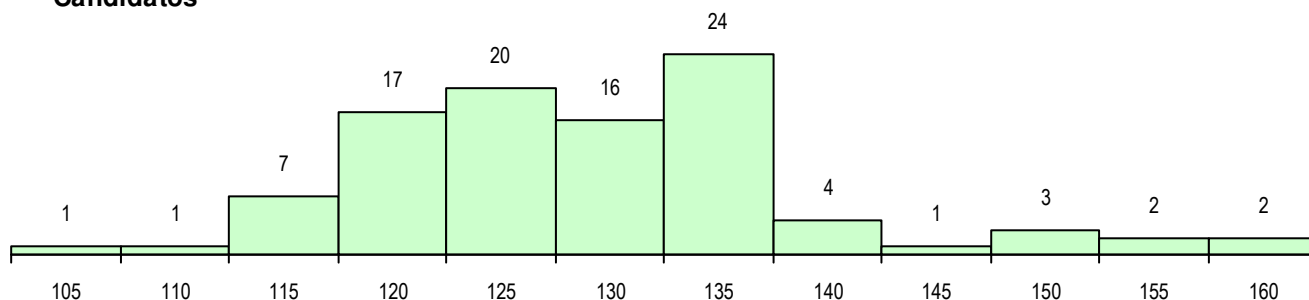

SEXO DOS CANDIDATOS

Sexo	Cands. %	Cols. %
Masc.	8 8	0 0
Femin.	90 92	25 100
Total	98	25

CURSO DO 12º ANO (15 mais frequentes)

Curso 12º ano	Cands. %	Cols. %
F62 Línguas e Humanidades	71 72	20 80
F60 Ciências e Tecnologias	12 12	3 12
F61 Ciências Socioeconómicas	7 7	2 8
F64 Artes Visuais	2 2	0 0
C80 Recorrente - Ciências e Tecnologia	2 2	0 0
R47 Técnico de Agências de Viagens e	1 1	0 0
R42 Técnico Auxiliar de Farmácia	1 1	0 0
P01 Animador Sociocultural	1 1	0 0
C62 Línguas e Humanidades	1 1	0 0

MÉDIAS DOS COLOCADOS

Nota de candidatura	128.7
Prova de ingresso	113.2
Média do 12º ano	136.9
Média do 10º/11º ano	136.9

OPÇÕES EXCLUÍDAS

Nota candidatura (s/mínima)	0
Prova ingresso (não fez)	2
Prova ingresso (s/mínima)	0
Pré-requisito (não fez)	0

DISTRIBUIÇÕES DE NOTAS DE CANDIDATURA

Candidatos

Colocados