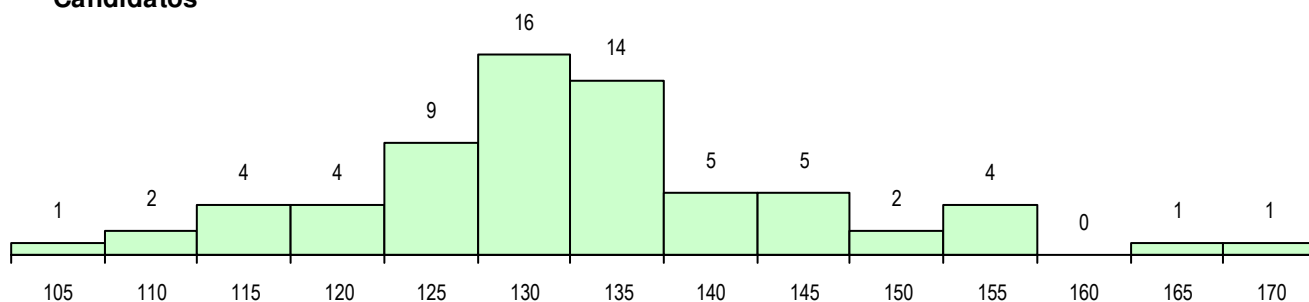

**SEXO DOS CANDIDATOS**

Sexo	Cands. %	Cols. %
Masc.	35 51	7 70
Femin.	33 49	3 30
<b>Total</b>	<b>68</b>	<b>10</b>

**CURSO DO 12º ANO (15 mais frequentes)**

Curso 12º ano	Cands. %	Cols. %
F60 Ciências e Tecnologias	58 85	7 70
966 Cursos EFA, Formações Modulares	5 7	3 30
P11 Técnico Auxiliar de Saúde	2 3	0 0
S43 Técnico de Produção Agropecuária	1 1	0 0
P57 Técnico de Gestão Equina	1 1	0 0
C80 Recorrente - Ciências e Tecnologia	1 1	0 0

**MÉDIAS DOS COLOCADOS**

Nota de candidatura	124.9
Prova de ingresso	107.4
Média do 12º ano	134.3
Média do 10º/11º ano	134.3

**OPÇÕES EXCLUÍDAS**

Nota candidatura (s/mínima)	0
Prova ingresso (não fez)	0
Prova ingresso (s/mínima)	0
Pré-requisito (não fez)	0

**DISTRIBUIÇÕES DE NOTAS DE CANDIDATURA**

**Candidatos**

**Colocados**