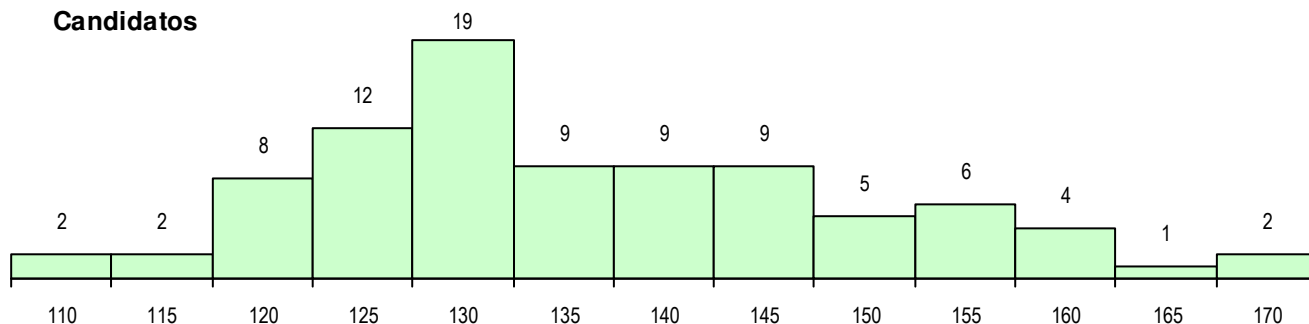

SEXO DOS CANDIDATOS

Sexo	Cands. %	Cols. %
Masc.	45 51	16 55
Femin.	43 49	13 45
Total	88	29

CURSO DO 12º ANO (15 mais frequentes)

Curso 12º ano	Cands. %	Cols. %
F61 Ciências Socioeconómicas	34 39	11 38
F62 Línguas e Humanidades	21 24	7 24
F60 Ciências e Tecnologias	18 20	7 24
C81 Recorrente - Ciências Socioeconóm	4 5	2 7
966 Cursos EFA, Formações Modulares	2 2	0 0
C80 Recorrente - Ciências e Tecnologia	2 2	0 0
225 Ens. sec. recorrente (todos os curso	1 1	1 3
C82 Recorrente - Línguas e Humanidad	1 1	1 3
P59 Técnico de Informática de Gestão	1 1	0 0
P51 Técnico de Gestão	1 1	0 0
P48 Técnico de Fotografia	1 1	0 0
F64 Artes Visuais	1 1	0 0
C62 Línguas e Humanidades	1 1	0 0

MÉDIAS DOS COLOCADOS

Nota de candidatura	128.3
Prova de ingresso	111.5
Média do 12º ano	137.3
Média do 10º/11º ano	137.3

OPÇÕES EXCLUÍDAS

Nota candidatura (s/mínima)	0
Prova ingresso (não fez)	0
Prova ingresso (s/mínima)	0
Pré-requisito (não fez)	0

DISTRIBUIÇÕES DE NOTAS DE CANDIDATURA

Candidatos

Colocados