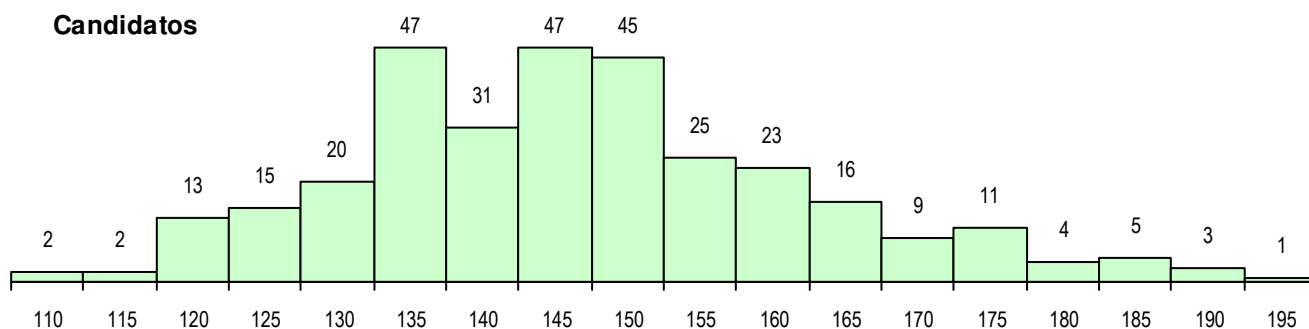

SEXO DOS CANDIDATOS

Sexo	Cands. %	Cols. %
Masc.	295 92	61 92
Femin.	24 8	5 8
Total	319	66

CURSO DO 12º ANO (15 mais frequentes)

Curso 12º ano	Cands. %	Cols. %
F60 Ciências e Tecnologias	210 66	35 53
P56 Técnico de Gestão e Programação	38 12	12 18
F61 Ciências Socioeconómicas	14 4	1 2
R25 Técnico de Informática - Sistemas	10 3	3 5
R79 Técnico de Informática - Instalação	8 3	4 6
P53 Técnico de Gestão de Equipamento	6 2	2 3
P59 Técnico de Informática de Gestão	5 2	3 5
R38 Programador de Informática	4 1	1 2
C80 Recorrente - Ciências e Tecnologia	3 1	0 0
P14 Técnico de Multimédia	2 1	1 2
F64 Artes Visuais	2 1	1 2
C60 Ciências e Tecnologias	2 1	1 2
F62 Línguas e Humanidades	2 1	1 2
P44 Técnico de Eletrónica, Automação e	2 1	0 0
966 Cursos EFA, Formações Modulares	2 1	0 0

MÉDIAS DOS COLOCADOS

Nota de candidatura	156.5
Prova de ingresso	144.8
Média do 12º ano	162.7
Média do 10º/11º ano	162.7

OPÇÕES EXCLUÍDAS

Nota candidatura (s/mínima)	0
Prova ingresso (não fez)	0
Prova ingresso (s/mínima)	0
Pré-requisito (não fez)	0

DISTRIBUIÇÕES DE NOTAS DE CANDIDATURA

Candidatos

Colocados