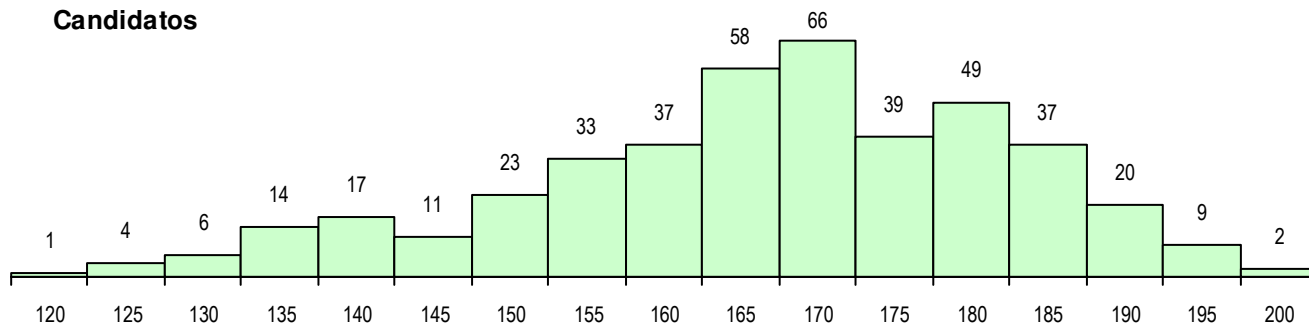

SEXO DOS CANDIDATOS

Sexo	Cands. %	Cols. %
Masc.	74 17	5 8
Femin.	352 83	59 92
Total	426	64

CURSO DO 12º ANO (15 mais frequentes)

Curso 12º ano	Cands. %	Cols. %
F64 Artes Visuais	279 65	41 64
F73 Produção Artística	37 9	8 13
F71 Design de Comunicação	24 6	1 2
F70 Comunicação Audiovisual	18 4	3 5
F72 Design de Produto	13 3	3 5
950 Equivalências Estrangeiras (Decret	6 1	1 2
P17 Técnico de Animação 2D e 3D	4 1	1 2
F60 Ciências e Tecnologias	4 1	0 0
H30 Comunicação Multimédia	3 1	1 2
F62 Línguas e Humanidades	3 1	1 2
H15 Artes e Indústrias Gráficas (VT)	3 1	1 2
966 Cursos EFA, Formações Modulares	3 1	0 0
H48 Design	3 1	0 0
C60 Ciências e Tecnologias	2 0	1 2
C64 Artes Visuais	2 0	0 0

MÉDIAS DOS COLOCADOS

Nota de candidatura	180.8
Prova de ingresso	181.7
Média do 12º ano	179.8
Média do 10º/11º ano	179.8

OPÇÕES EXCLUÍDAS

Nota candidatura (s/mínima)	0
Prova ingresso (não fez)	4
Prova ingresso (s/mínima)	0
Pré-requisito (não fez)	0

DISTRIBUIÇÕES DE NOTAS DE CANDIDATURA

Candidatos

Colocados