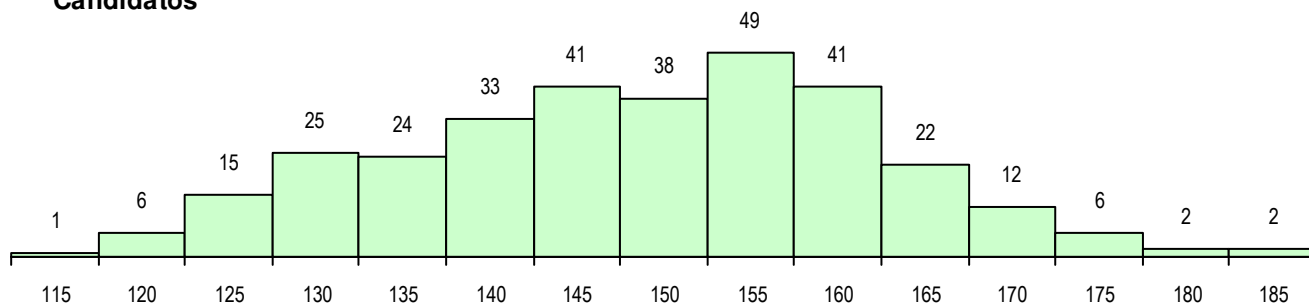

SEXO DOS CANDIDATOS

Sexo	Cands. %	Cols. %
Masc.	118 37	19 56
Femin.	199 63	15 44
Total	317	34

CURSO DO 12º ANO (15 mais frequentes)

Curso 12º ano	Cands. %	Cols. %
F60 Ciências e Tecnologias	284 90	27 79
610 Cursos de Educação e Formação (5 2	1 3
P11 Técnico Auxiliar de Saúde	4 1	0 0
H85 Atividade Física e Desporto Adapta	4 1	0 0
R15 Técnico de Desporto	3 1	1 3
F62 Línguas e Humanidades	3 1	0 0
950 Equivalências Estrangeiras (Decret	2 1	2 6
C80 Recorrente - Ciências e Tecnologia	2 1	0 0
U33 Técnico de Design de Comunicaçã	1 0	1 3
F61 Ciências Socioeconómicas	1 0	1 3
C62 Línguas e Humanidades	1 0	1 3
R42 Técnico Auxiliar de Farmácia	1 0	0 0
R24 Técnico de Massagem de Estética	1 0	0 0
P87 Técnico de Termalismo	1 0	0 0
966 Cursos EFA, Formações Modulares	1 0	0 0

MÉDIAS DOS COLOCADOS

Nota de candidatura	158.9
Prova de ingresso	146.5
Média do 12º ano	167.1
Média do 10º/11º ano	167.1

OPÇÕES EXCLUÍDAS

Nota candidatura (s/mínima)	0
Prova ingresso (não fez)	2
Prova ingresso (s/mínima)	0
Pré-requisito (não fez)	0

DISTRIBUIÇÕES DE NOTAS DE CANDIDATURA

Candidatos

Colocados