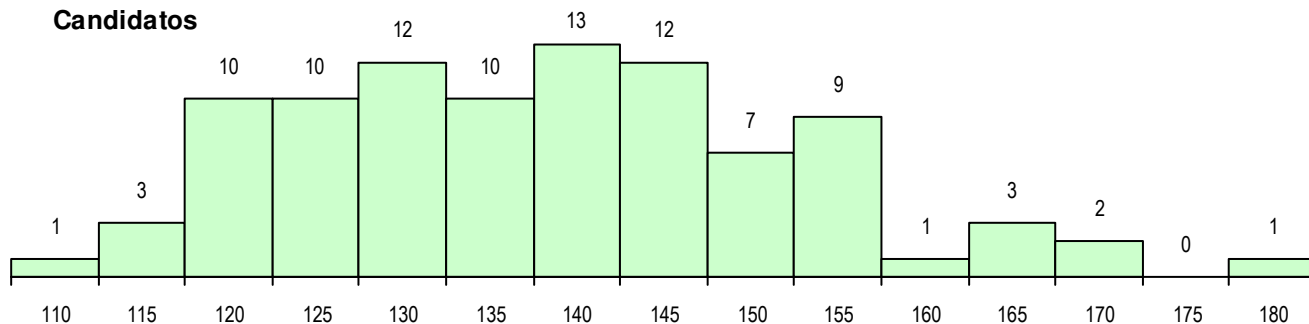

**SEXO DOS CANDIDATOS**

Sexo	Cands. %	Cols. %
Masc.	24 26	12 31
Femin.	70 74	27 69
<b>Total</b>	<b>94</b>	<b>39</b>

**CURSO DO 12º ANO (15 mais frequentes)**

Curso 12º ano	Cands. %	Cols. %
F60 Ciências e Tecnologias	80 85	27 69
F62 Línguas e Humanidades	9 10	8 21
R13 PROFIJ - Ensino Secundário - Nível	1 1	1 3
610 Cursos de Educação e Formação (	1 1	1 3
F64 Artes Visuais	1 1	1 3
F61 Ciências Socioeconómicas	1 1	1 3
966 Cursos EFA, Formações Modulares	1 1	0 0

**MÉDIAS DOS COLOCADOS**

Nota de candidatura	132.2
Prova de ingresso	114.4
Média do 12º ano	141.7
Média do 10º/11º ano	141.7

**OPÇÕES EXCLUÍDAS**

Nota candidatura (s/mínima)	0
Prova ingresso (não fez)	1
Prova ingresso (s/mínima)	0
Pré-requisito (não fez)	0

**DISTRIBUIÇÕES DE NOTAS DE CANDIDATURA**

**Candidatos**

**Colocados**